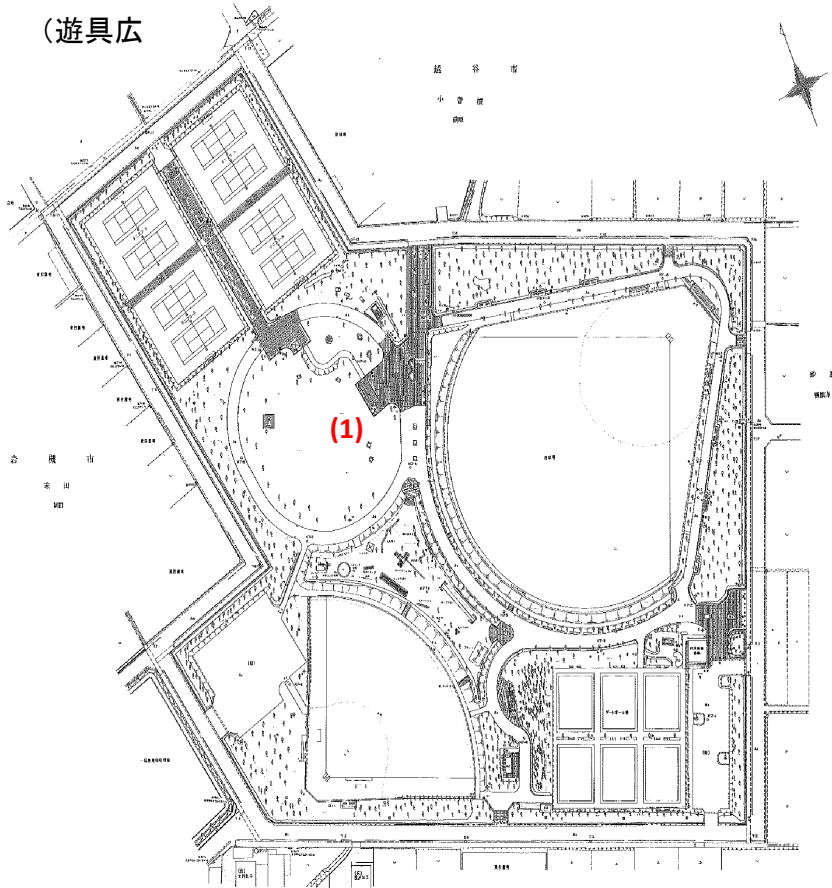

しらこぼと運動公園(92)

測定場所：しらこぼと運動公園

住所：小曾川729番地1

測定日時：平成30年10月25日（木曜）

15時20分～15時25分

測定者：環境政策課

天気：晴れ

(遊具広)

| 測定地点 | 測定結果 (マイクロシーベルト毎時) | | |
|--------|-----------------------|--------|------|
| | 地上5cm | 地上50cm | 地上1m |
| (1) 園庭 | 0.05 | 0.05 | 0.05 |