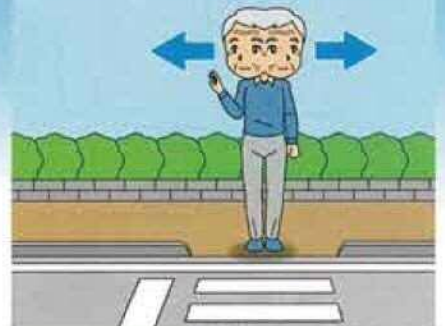

- ①いつでも短時間でも施錠
- ②補助錠で二重ロック
- ③防犯登録も忘れずに

あなたの大事な
愛車を守りましょう

~スタンド式駐輪場を利用している方々へ~

スタンドに駐車し、ロックがかかったからと、施錠していない自転車を見かけます。精算機を操作して簡単に盗める場合があるので、ロックがかかったからと安心せず、必ず施錠しましょう!

渡るときは 右左の確認 手で合図

横断歩道ではハンドサイン(合図)をして、ドライバーに対し横断する意思を明確に伝えましょう。

手を上げる、手を差し出すなどの合図で横断する意思を伝えましょう。

横断歩道では大きく首を振って、右左の安全を確認してから横断を始めましょう！

大きく首を振ることでしっかりと安全確認ができます。

ドライバーに感謝の気持ちを伝えましょう！

止まってくれたドライバーに会釈や手振りで感謝を伝えましょう。

カッコいいだけじゃない!命を守るヘルメット!

「交通の方法に関する教則」の改正に伴い、全年齢に対して、自転車ヘルメットの着用が推奨されました。