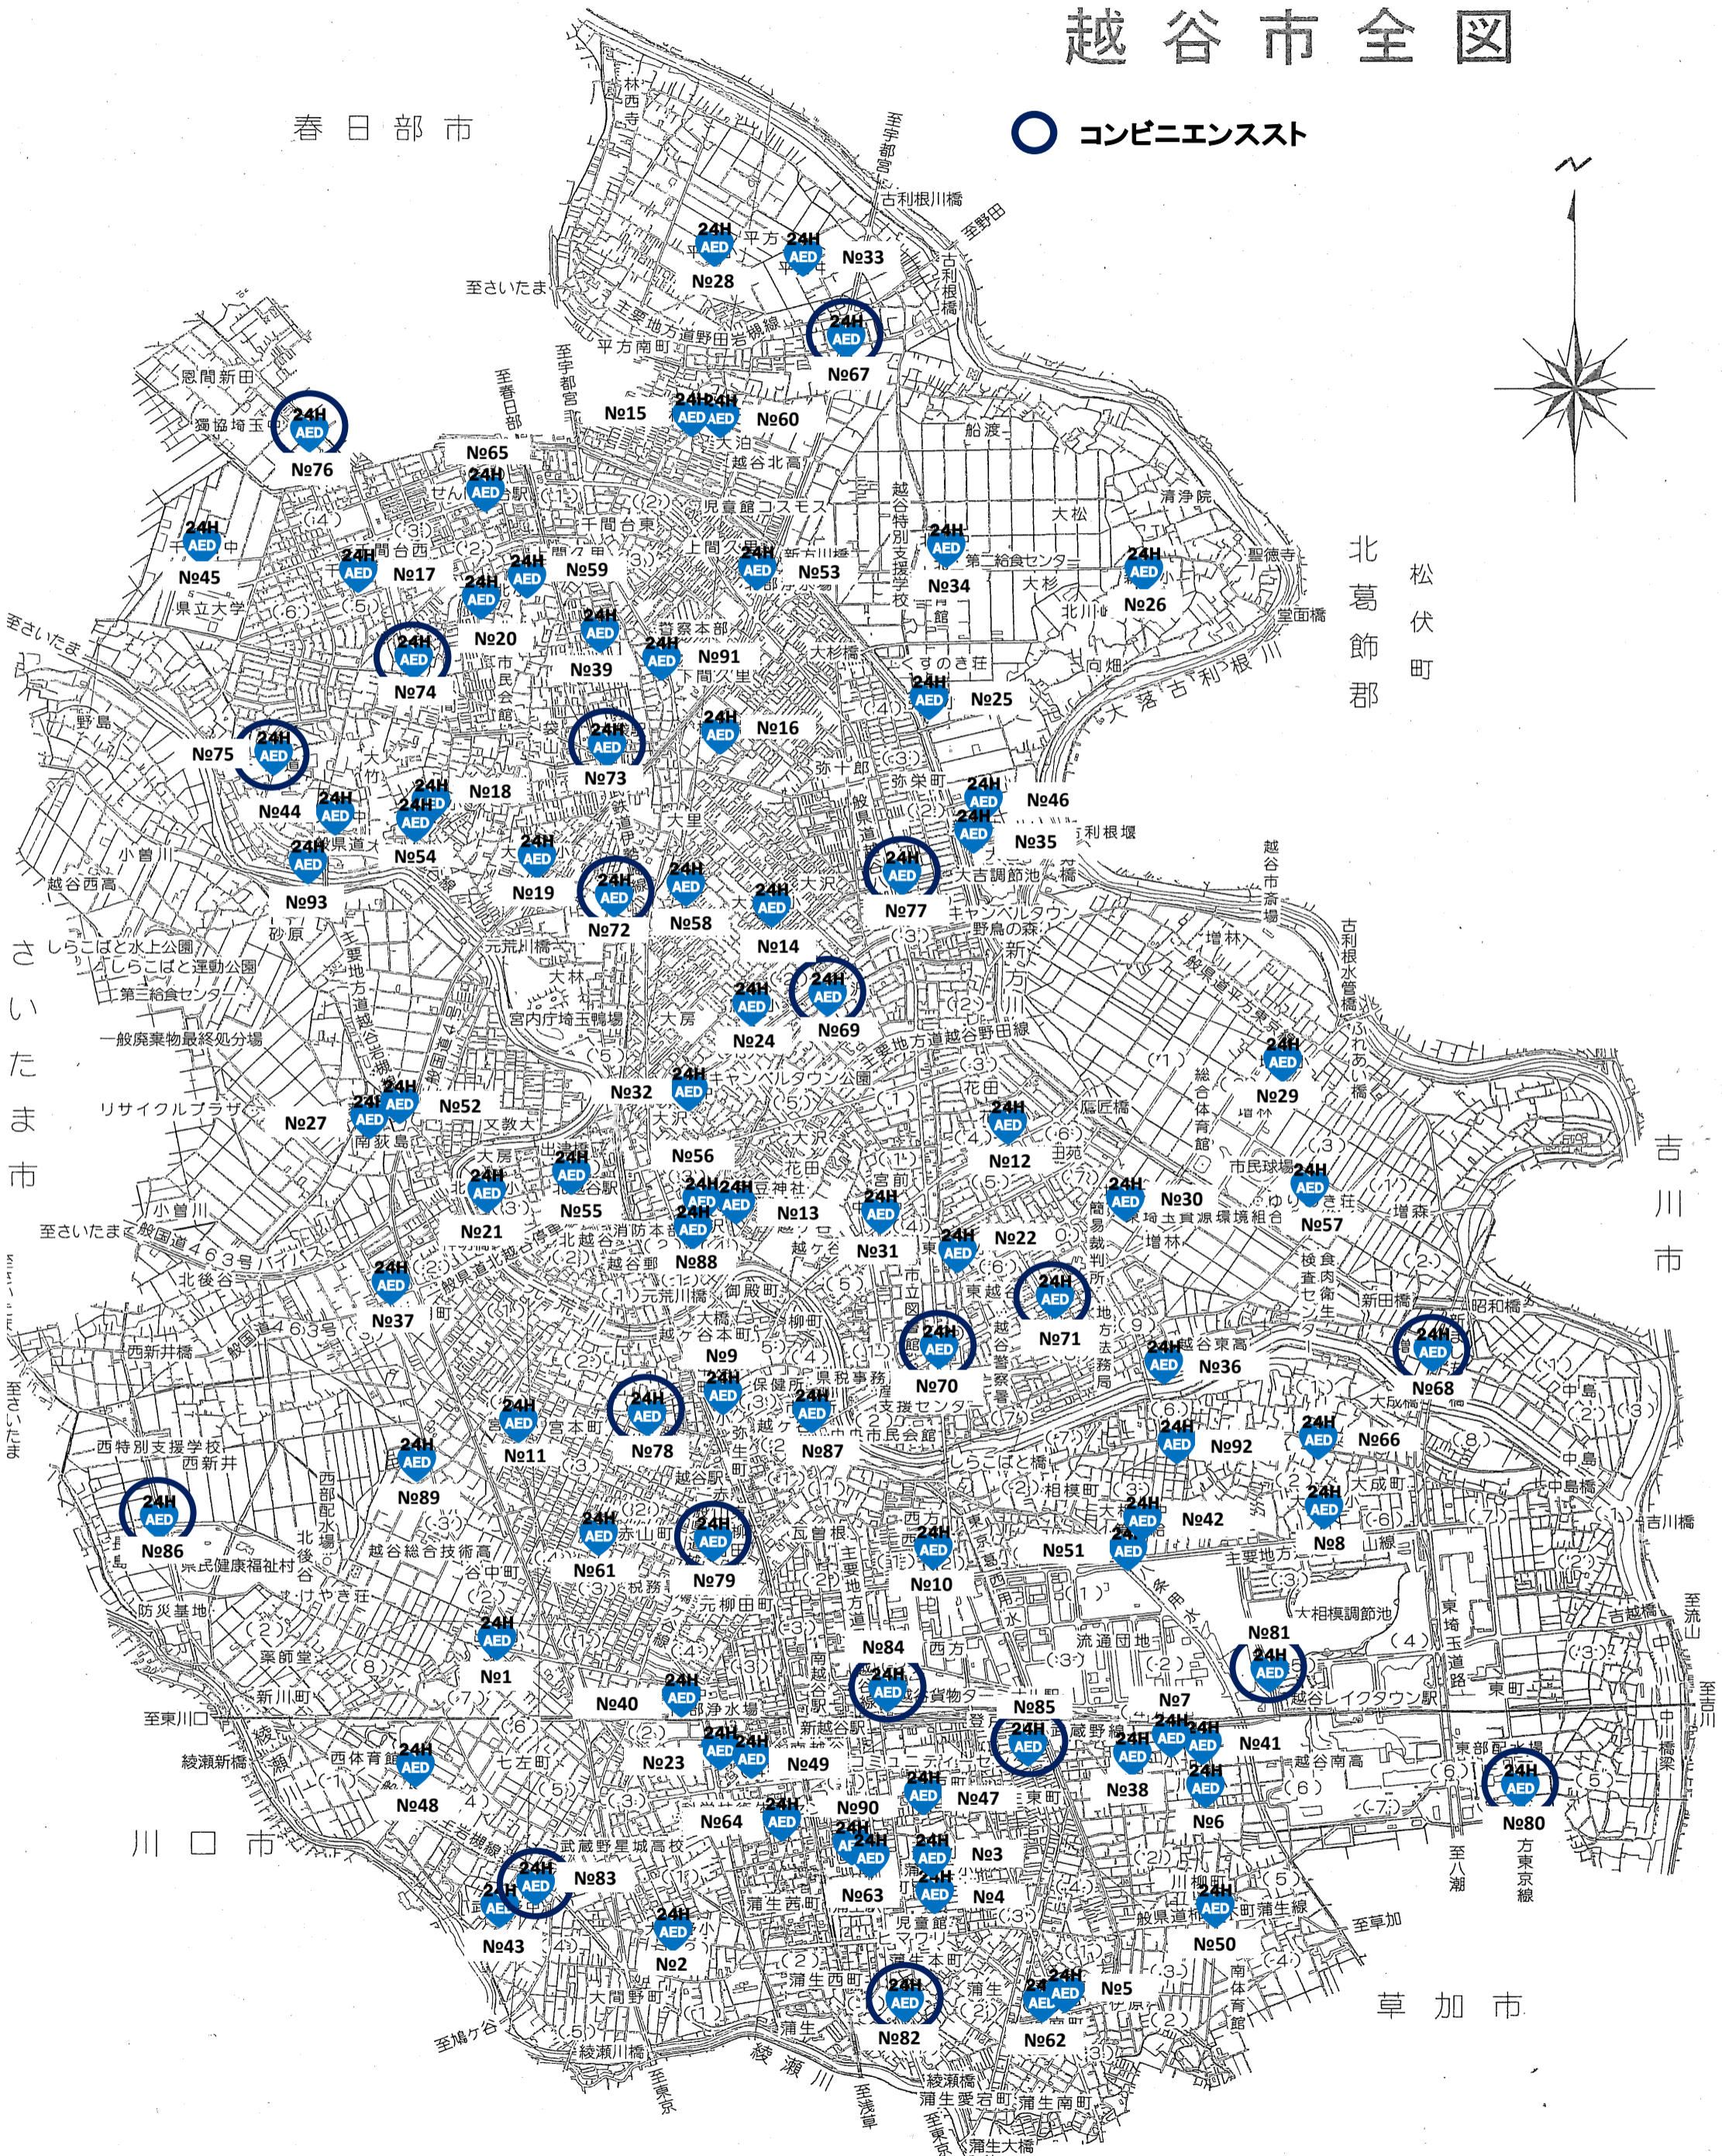

24時間使用可能AED設置図

越谷市全図

○ コンビニエンススト

1 : 40,000