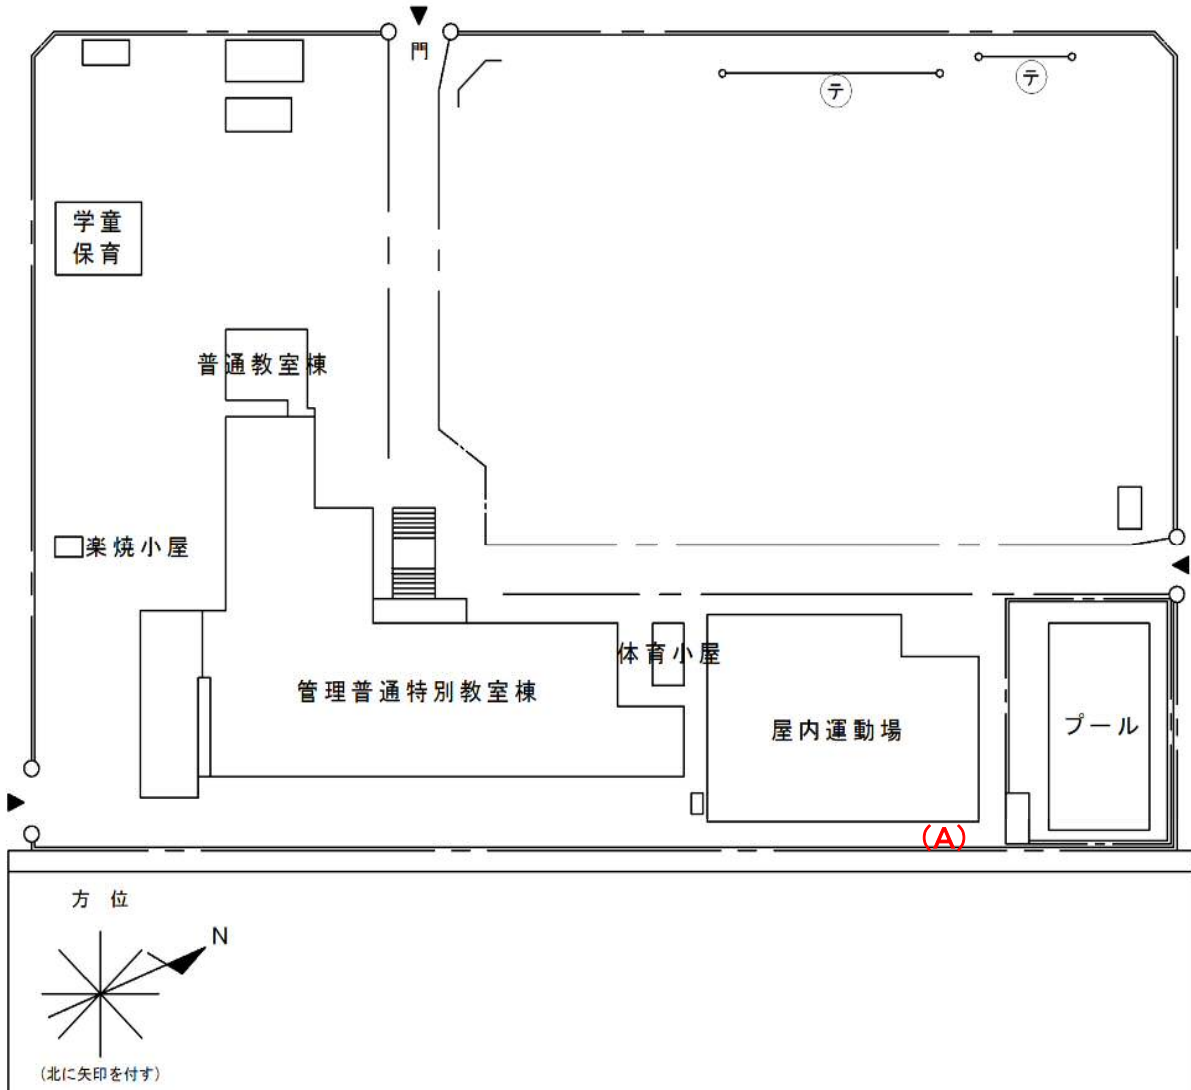

宮本小学校

測定場所：宮本小学校
 住所：宮本町五丁目85番地
 測定日時：令和2年(2020年)10月22日(木曜日) 13時25分 ~ 13時30分
 測定者：環境政策課
 天気：曇り

測定地点	測定結果 (マイクロシーベルト毎時)		
	地上5cm	地上50cm	地上1m
(A) 埋設場所	0.07	0.07	0.06