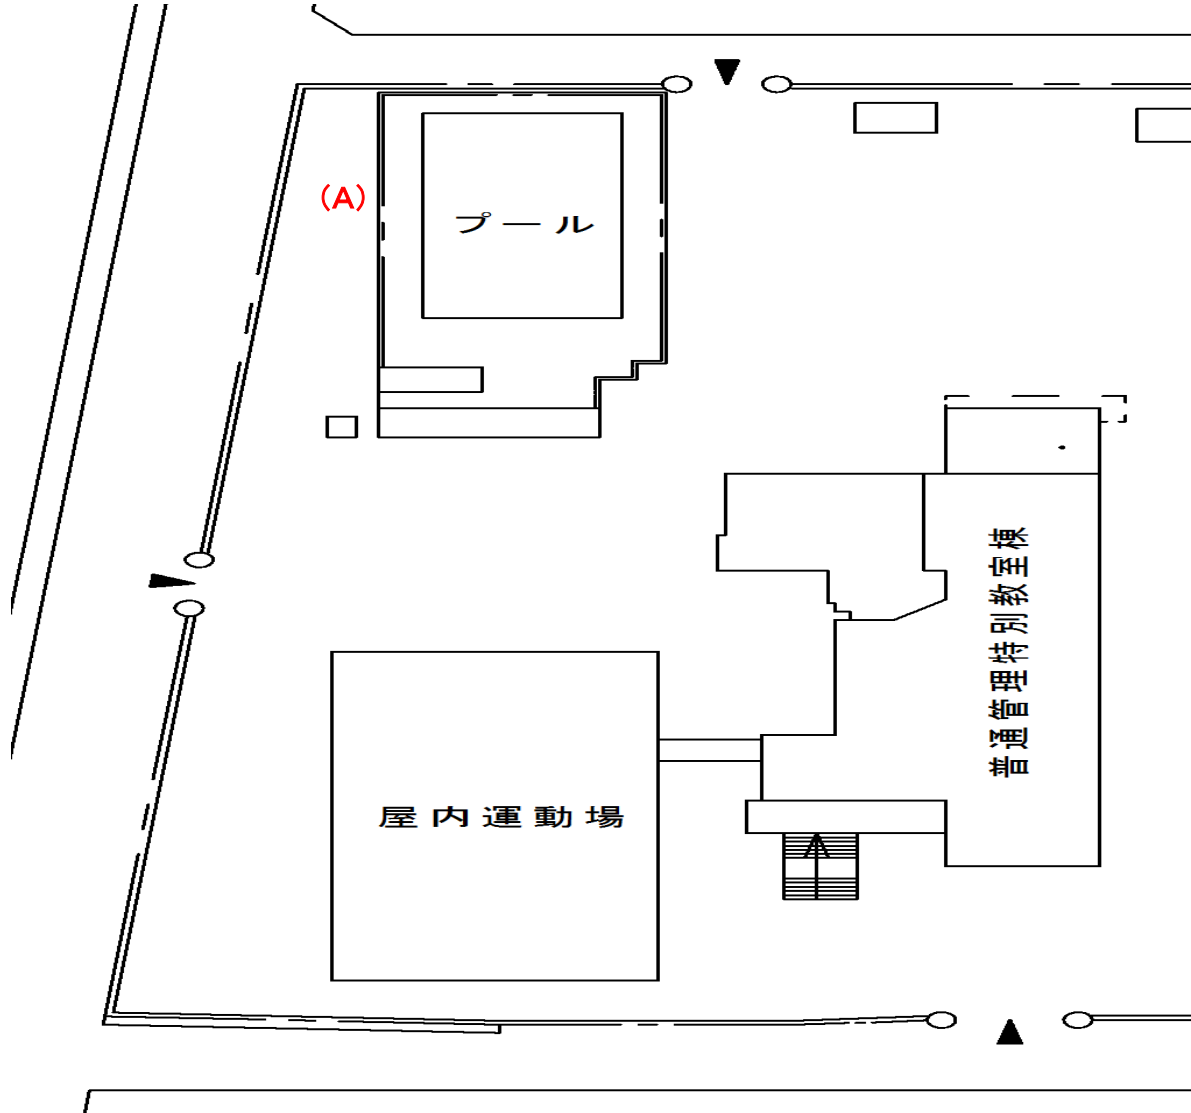

明正小学校

測定場所：明正小学校  
住所：川柳町一丁目401番地  
測定日時：令和2年(2020年)10月12日(月曜日) 15時55分 ~ 16時00分  
測定者：環境政策課  
天気：曇り

測定地点	測定結果 (マイクロシーベルト毎時)		
	地上5cm	地上50cm	地上1m
(A) 埋設場所	0.06	0.06	0.06