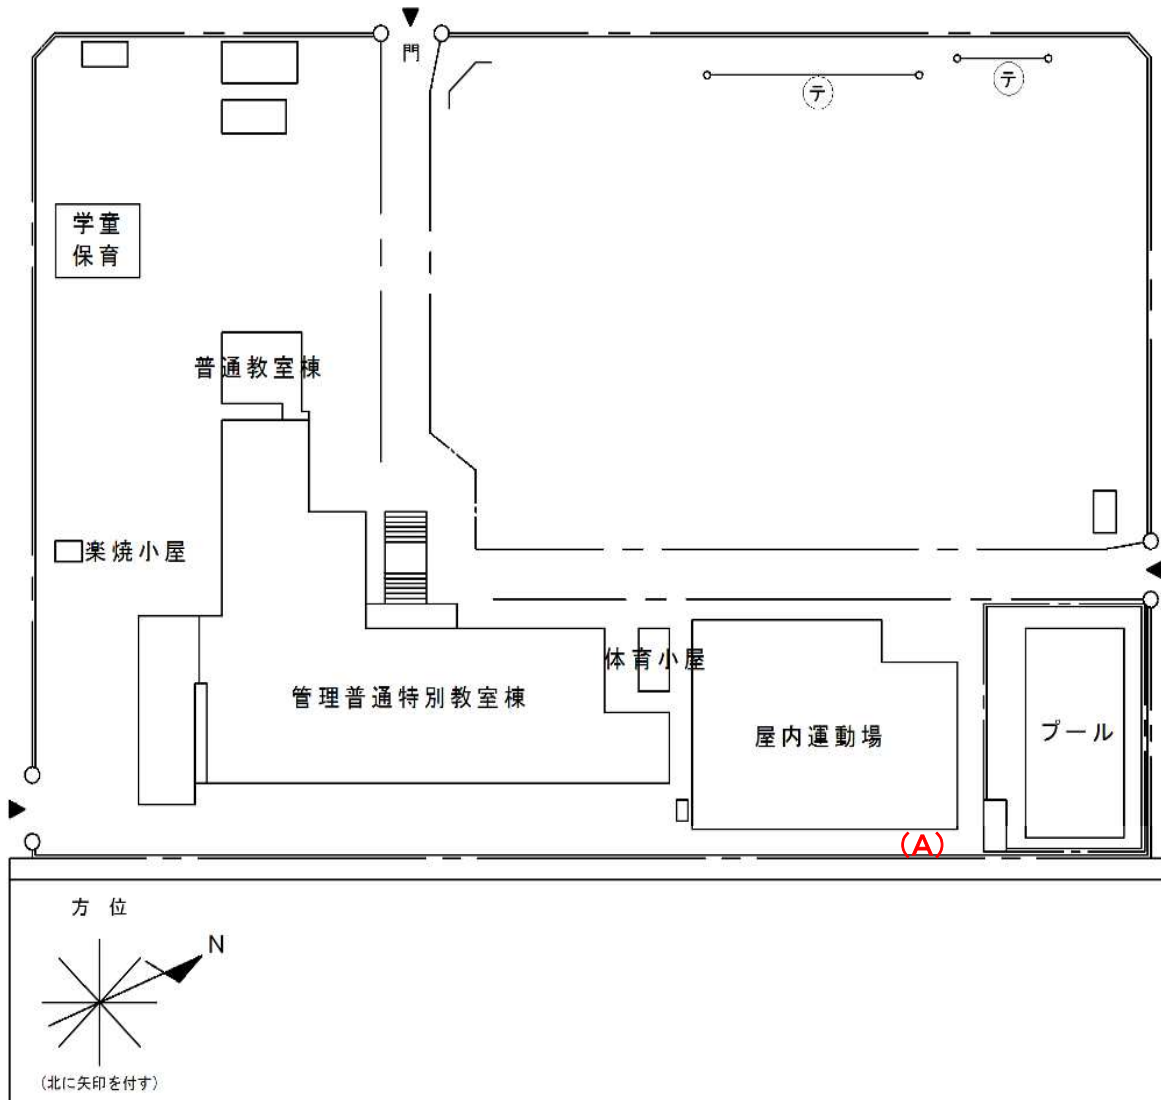

宮本小学校

測定場所：宮本小学校
住所：宮本町五丁目85番地
測定日時：令和6年(2024年)3月6日(水曜日) 13時10分 ~ 13時15分
測定者：環境政策課
天気：曇り

測定地点	測定結果 (マイクロシーベルト毎時)		
	地上5cm	地上50cm	地上1m
(A) 埋設場所	0.06	0.05	0.05