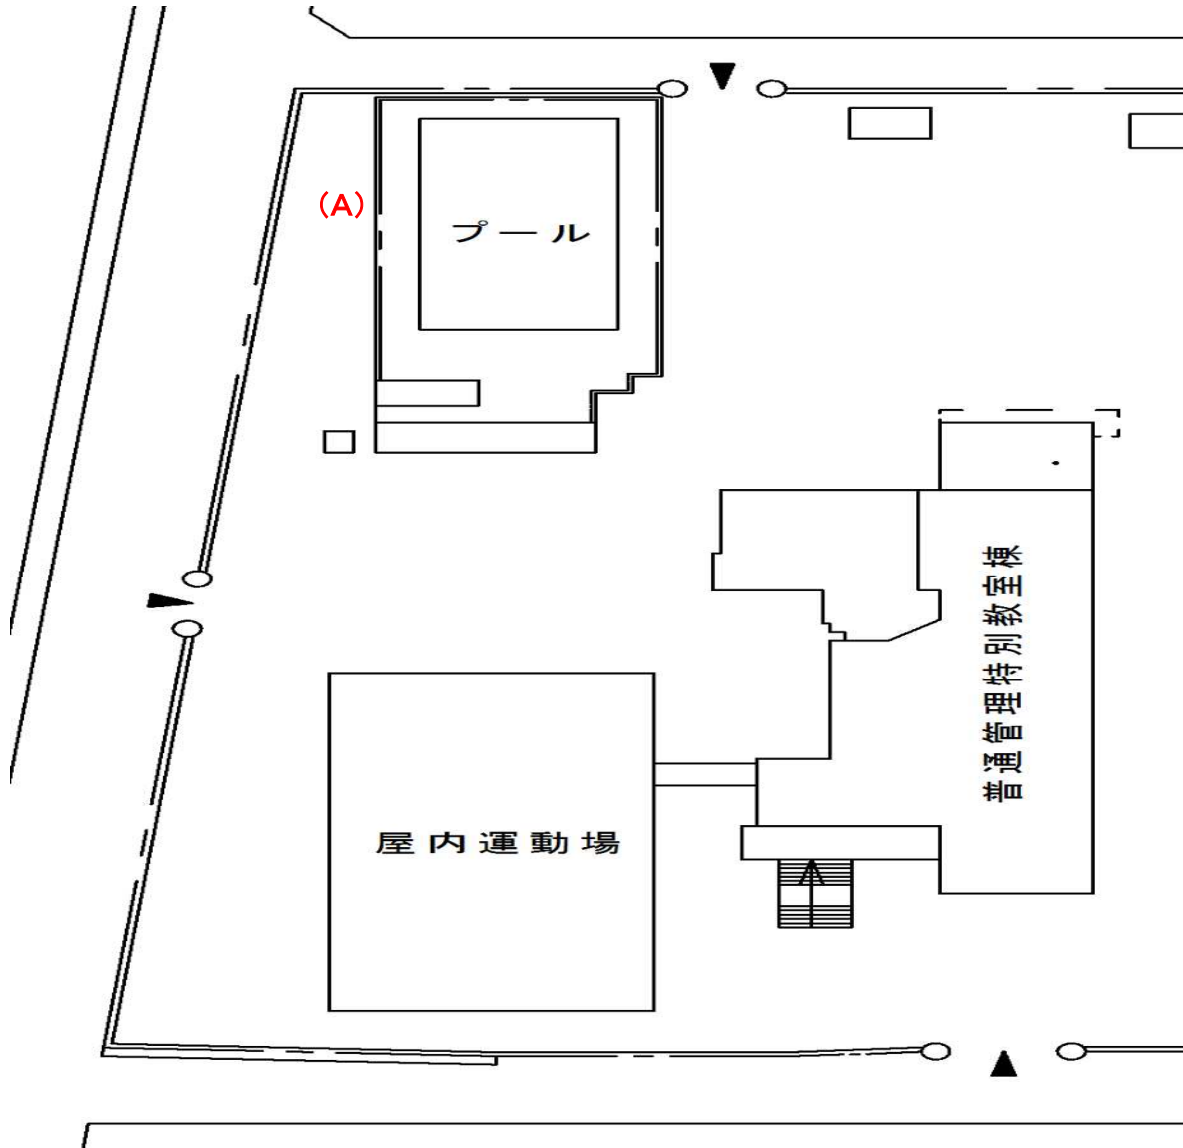

明正小学校

測定場所：明正小学校

住所：川柳町一丁目401番地

測定日時：令和6年(2024年)3月8日(金曜日) 10時00分 ~ 10時05分

測定者：環境政策課

天気：雨

測定地点	測定結果 (マイクロシーベルト毎時)		
	地上5cm	地上50cm	地上1m
(A) 埋設場所	0.06	0.06	0.06