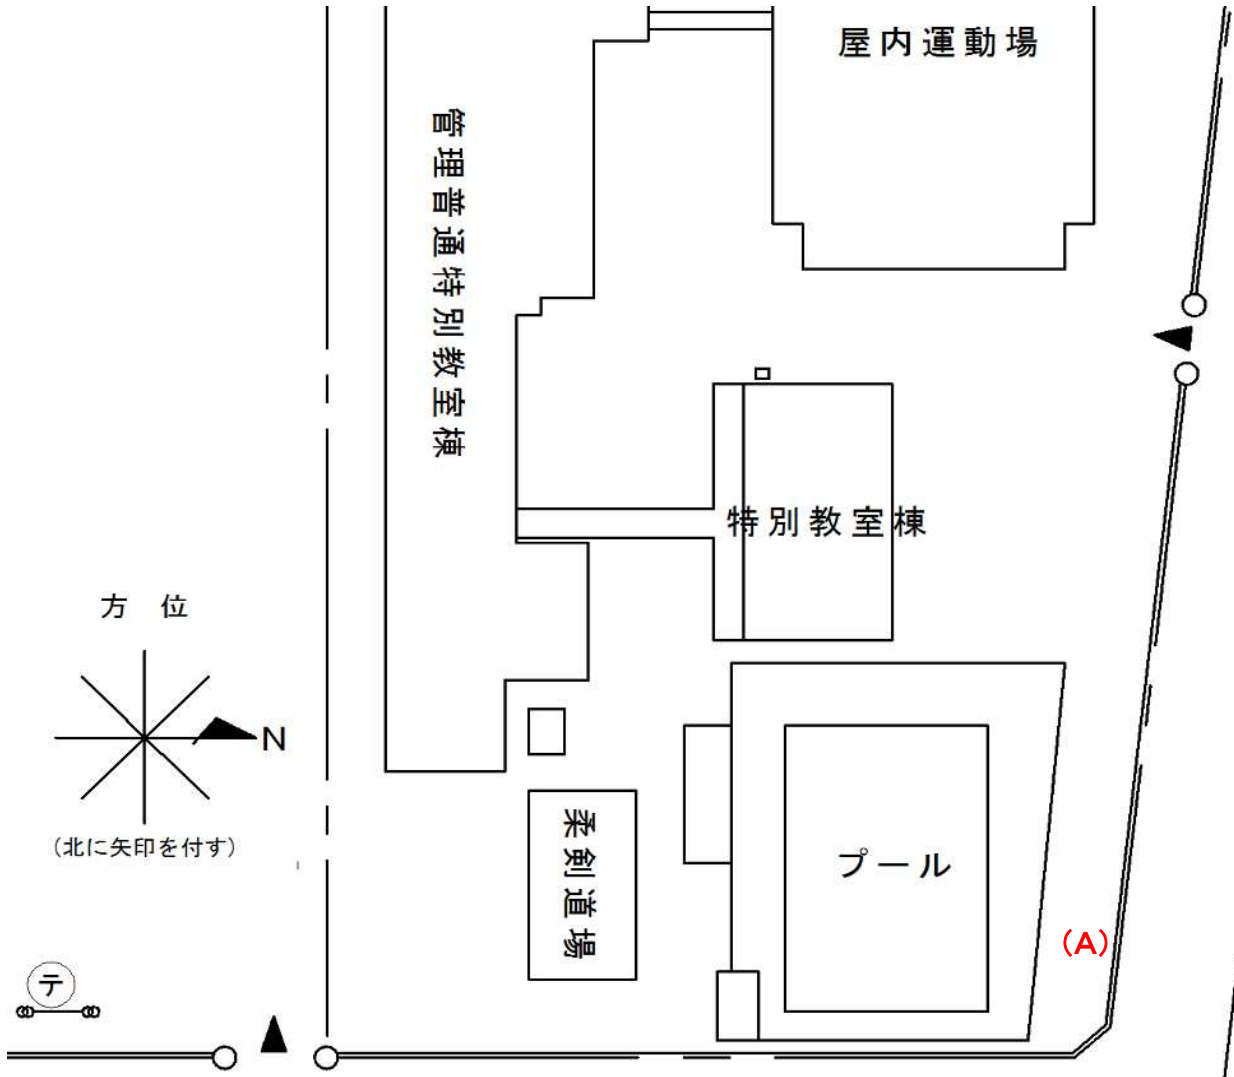

光陽中学校

測定場所：光陽中学校
住所：川柳町一丁目498番地
測定日時：令和6年(2024年)3月8日(金曜日) 10時10分 ~ 10時15分
測定者：環境政策課
天気：雨

測定地点	測定結果 (マイクロシーベルト毎時)		
	地上5cm	地上50cm	地上1m
(A) 埋設場所	0.06	0.06	0.06