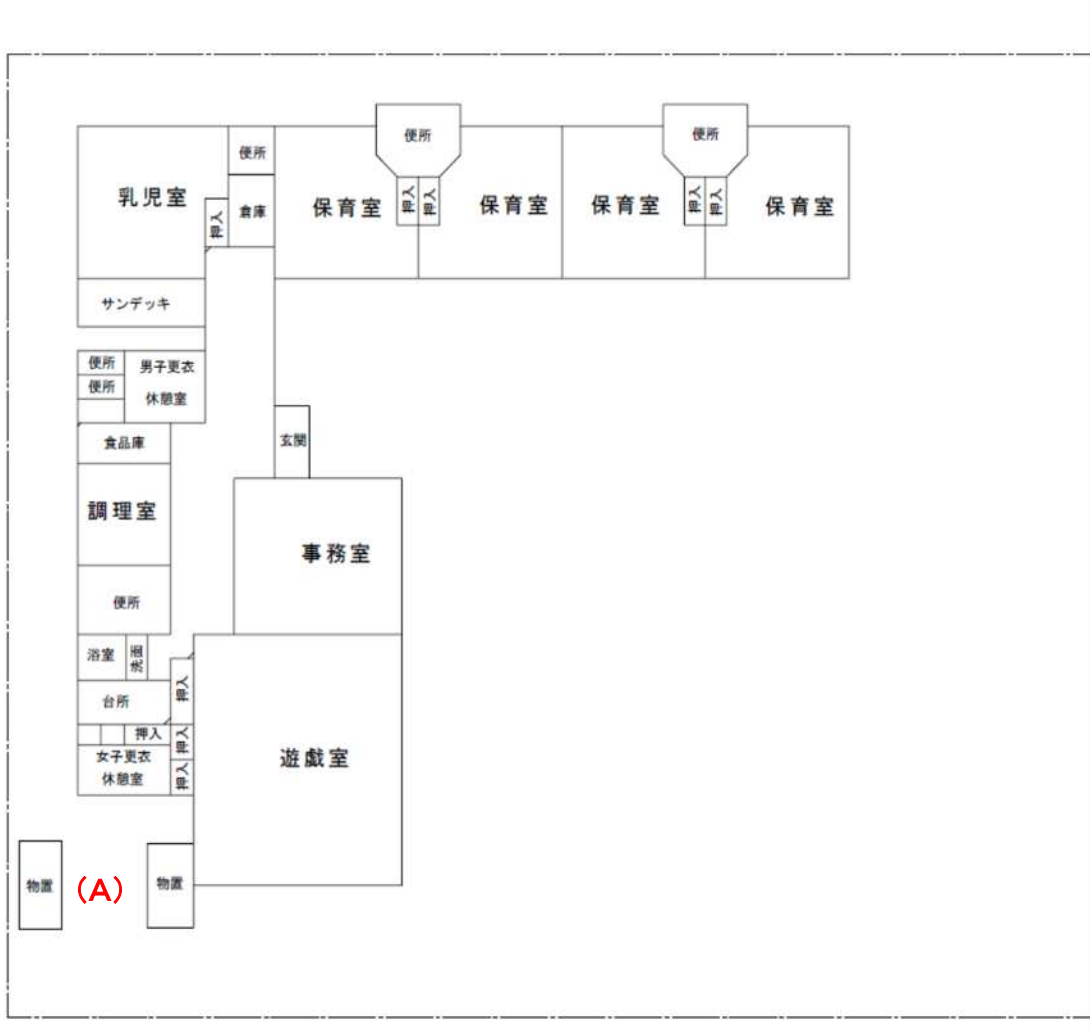

# 七左保育所

測定場所：七左保育所

住所：七左町一丁目184番地

測定日時：令和6年(2024年)3月7日(木曜日) 10時50分 ~ 10時55分

測定者：環境政策課

天気：晴れ

測定地点	測定結果 (マイクロシーベルト毎時)		
	地上5cm	地上50cm	地上1m
(A) 埋設場所	0.06	0.05	0.04