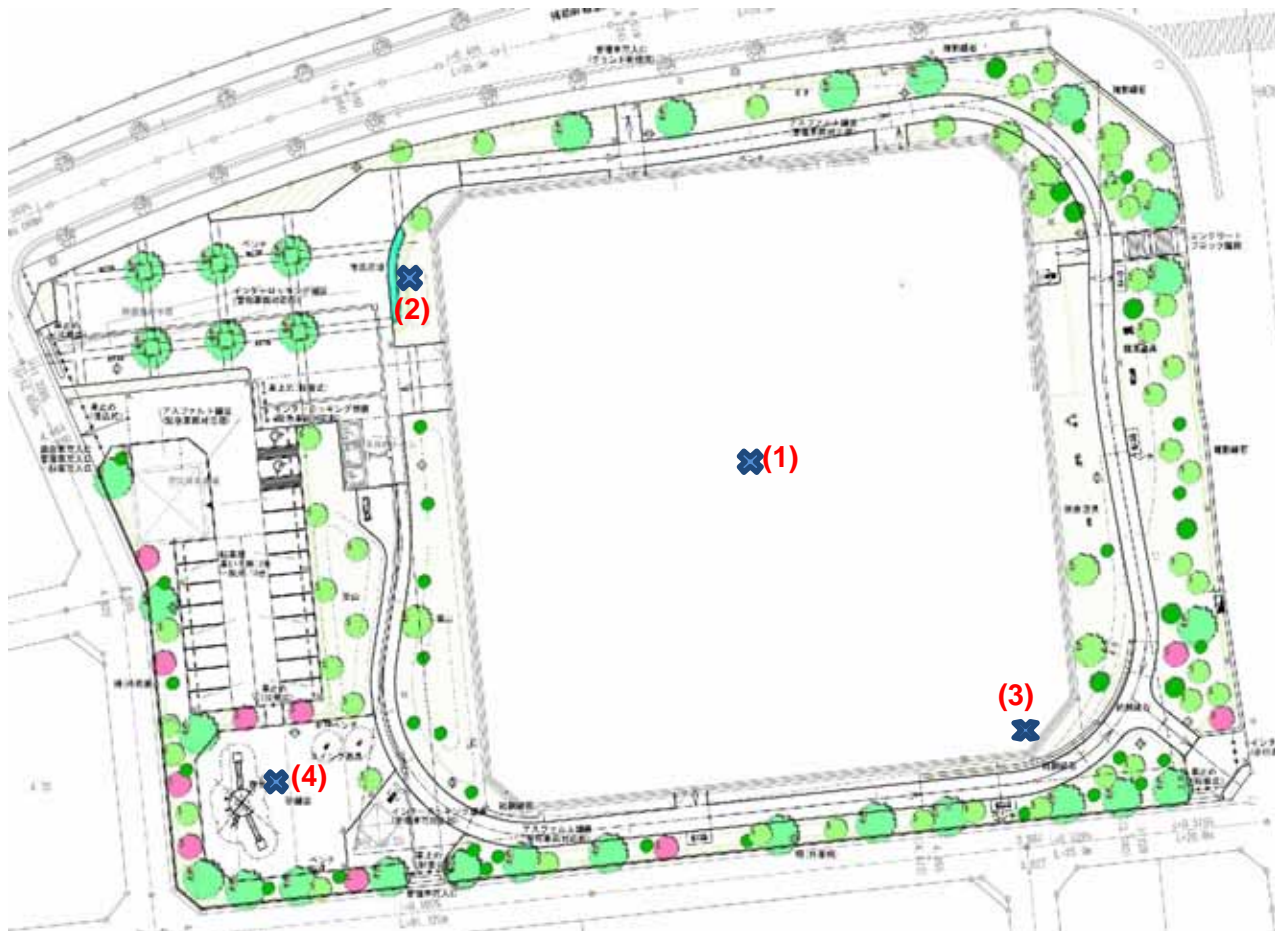

測定場所：レイクタウンスポーツ公園  
 住所：越谷レイクタウン672街区  
 測定日時：平成24年7月6日（金曜）  
 9時27分～9時50分  
 天気：曇り

測定地点	測定結果 (マイクロシーベルトパーアワー)		
	地上5cm	地上50cm	地上1m
(1) 園庭	0.01	0.11	0.10
(2) 植物	0.11	0.08	0.08
(3) 排水溝	0.11	0.10	0.10
(4) 遊具	0.07	0.08	0.09