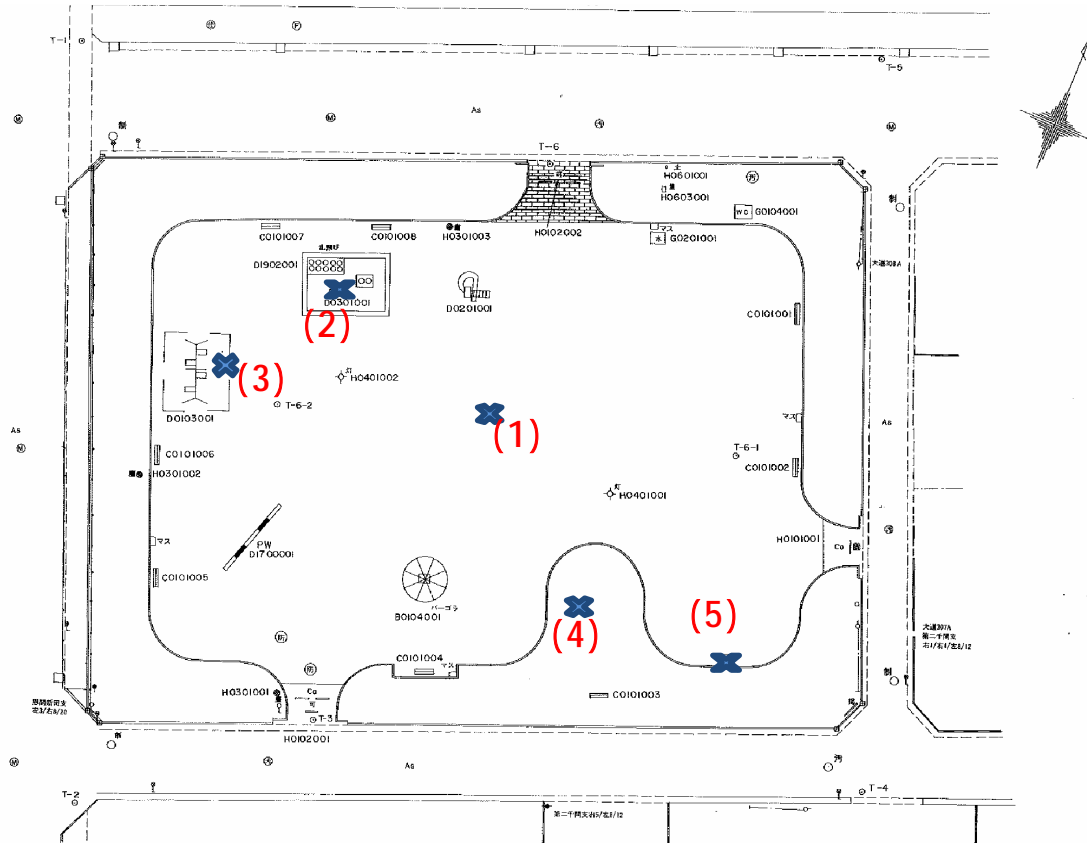

測定場所：千間台第三公園

住所：千間台西2-15

測定日時：平成24年7月17日（火曜）

8時55分 ~ 9時23分

天気：曇り

測定地点	測定結果 (マイクロシーベルトパーアワー)		
	地上5cm	地上50cm	地上1m
(1) 園庭	0.07	0.07	0.06
(2) 砂場	0.09	0.09	0.08
(3) 遊具(ブランコ)	0.10	0.10	0.08
(4) 植物	0.08	0.09	0.08
(5) 排水溝	0.08	0.08	0.08