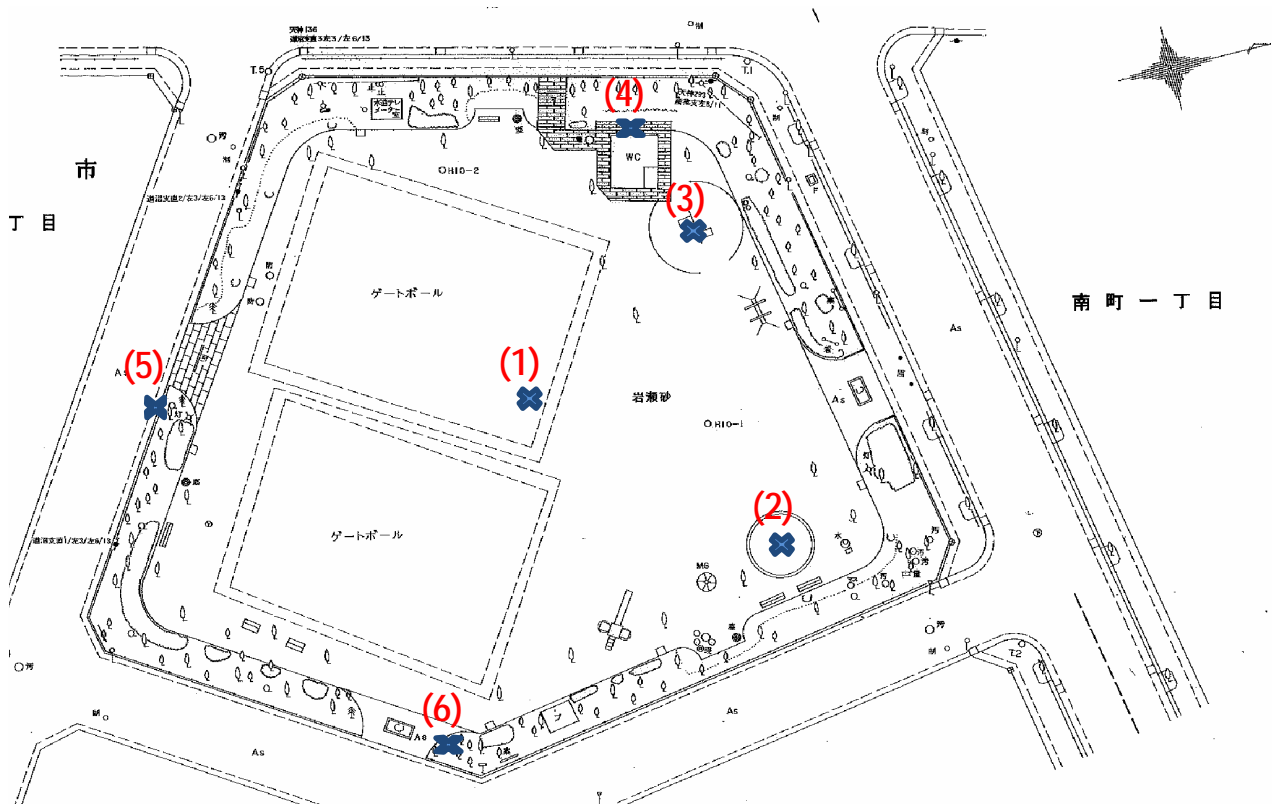

測定場所：南部第一公園

住所：南町二丁目1

測定日時：平成24年6月8日（金曜）

7時52分 ~ 8時24分

天気：晴れ

測定地点	測定結果 (マイクロシーベルトパーアワー)		
	地上5cm	地上50cm	地上1m
(1) 広場	0.12	0.10	0.11
(2) 砂場	0.11	0.11	0.11
(3) プランコ	0.10	0.09	0.09
(4) トイレ軒下(インターロッキング)	0.12	0.11	0.10
(5) U字溝グレーチング 蓋	0.15	0.12	0.11
(6) 植栽(落葉)	0.13	0.10	0.09