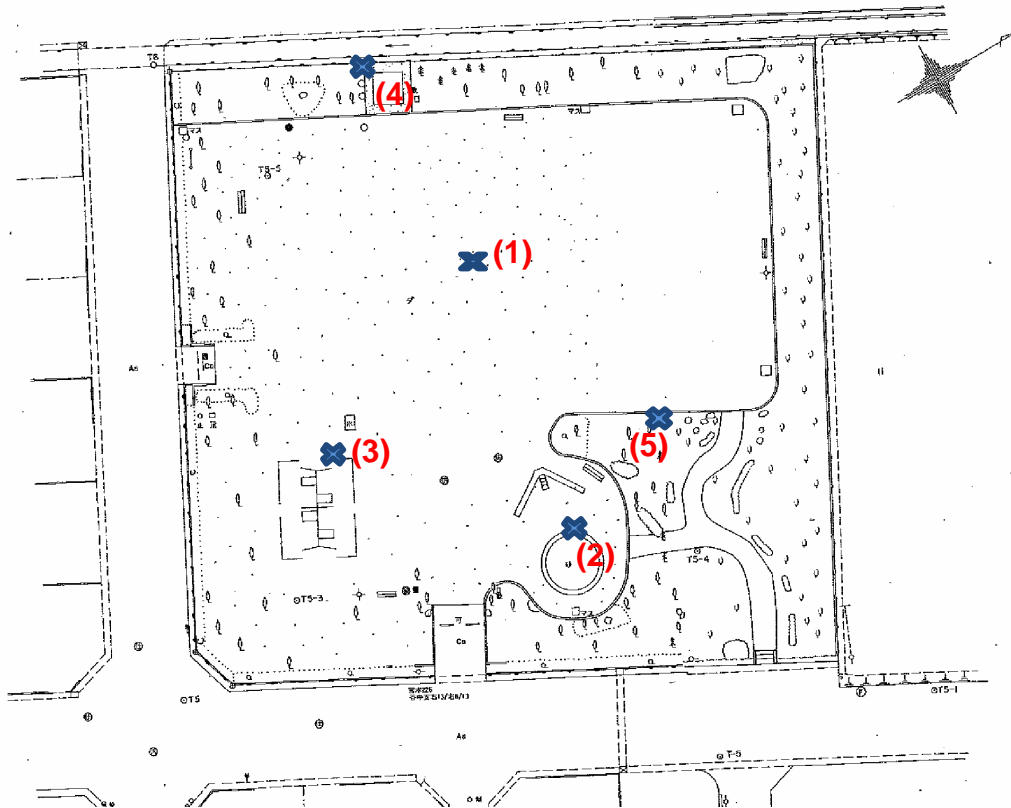

測定場所：宮本公園

住所：宮本町5-81

測定日時：平成24年6月20日（水曜）

16時43分 ~ 17時10分

天気：晴れ

越谷市

宮本町五丁目

測定地点	測定結果 (マイクロシーベルトパーアワー)		
	地上5cm	地上50cm	地上1m
(1) 園庭	0.12	0.12	0.11
(2) 砂場	0.10	0.09	0.08
(3) 遊具	0.08	0.10	0.10
(4) 雨樋	0.09	0.08	0.08
(5) 植物	0.10	0.08	0.09