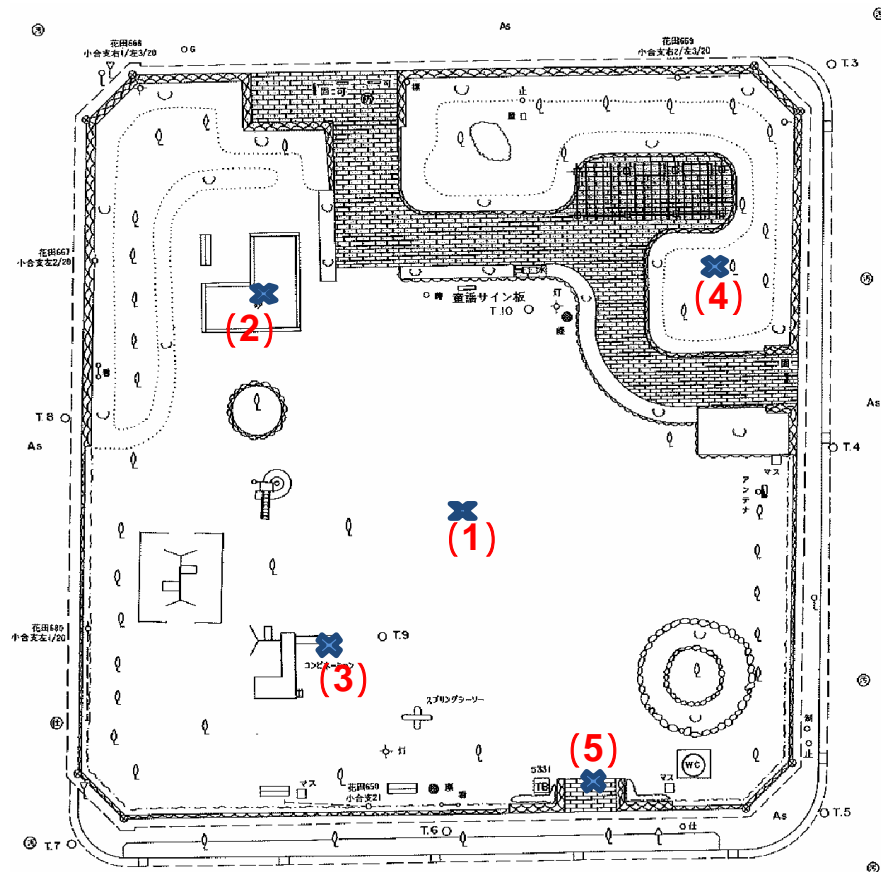

測定場所：花田第五公園

住所：花田5-11

測定日時：平成24年7月25日（水曜）

17時05分 ~ 17時34分

天気：晴れ

測定地点	測定結果 (マイクロシーベルトパーアワー)		
	地上5cm	地上50cm	地上1m
(1) 園庭	0.09	0.07	0.09
(2) 砂場	0.10	0.10	0.09
(3) 遊具(複合遊具)	0.11	0.09	0.08
(4) 植物	0.09	0.08	0.08
(5) 排水溝	0.11	0.10	0.09