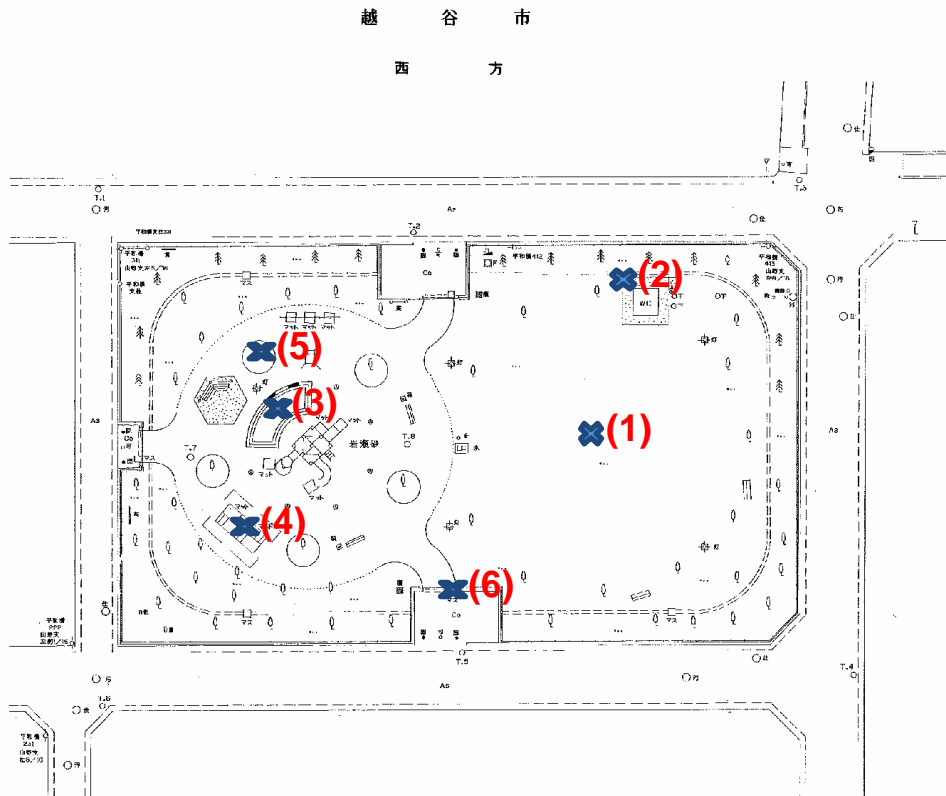

測定場所：堂面第一公園

住 所：西方2-15-1

測定日時：平成24年6月21日（木曜）

9時00分 ~ 9時40分

天 気：曇り

測定地点	測定結果 (マイクロシーベルトパーアワー)		
	地上5cm	地上50cm	地上1m
(1) 園庭	0.05	0.05	0.05
(2) 雨樋	0.08	0.08	0.09
(3) 砂場	0.10	0.10	0.09
(4) 遊具	0.08	0.08	0.09
(5) 植物	0.08	0.08	0.08
(6) 排水溝	0.06	0.09	0.09