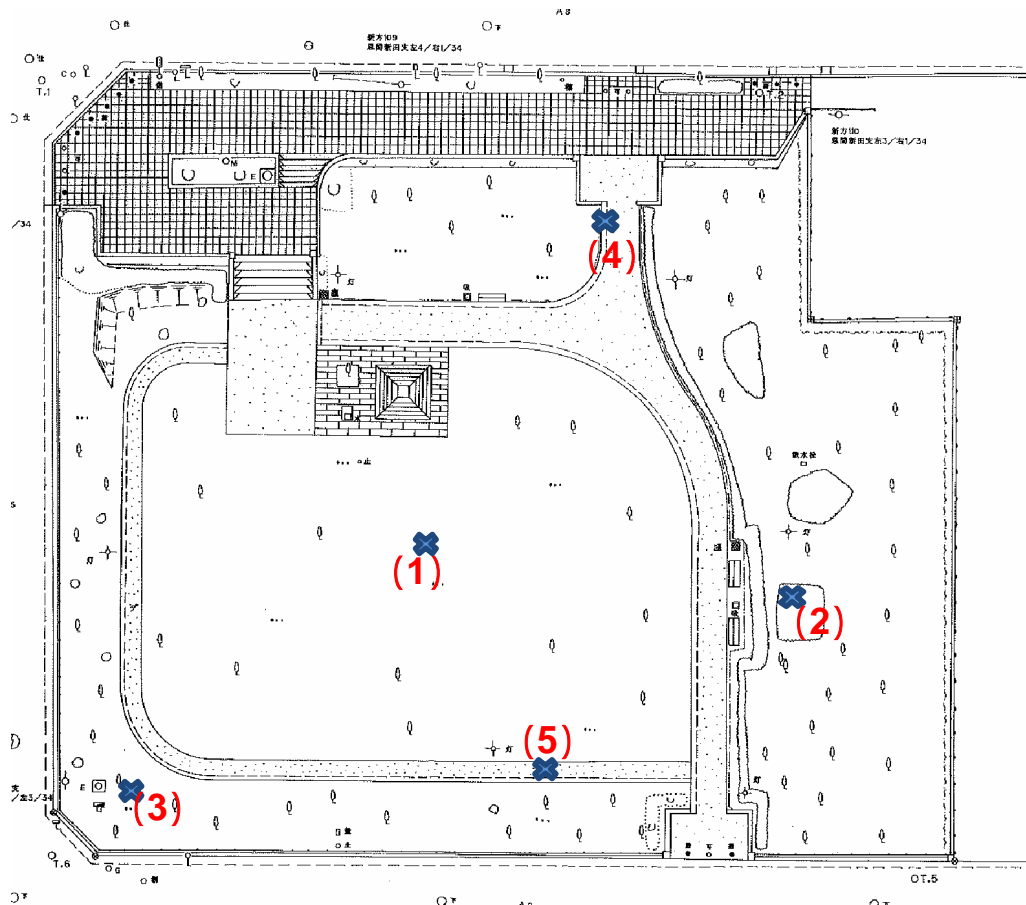

測定場所：せんげん堀公園

住 所：千間台西4-4

測定日時：平成24年6月13日（水曜）

11時15分 ~ 11時46分

天 気：曇り

測定地点	測定結果 (マイクロシーベルトパーアワー)		
	地上5cm	地上50cm	地上1m
(1) 園庭	0.07	0.07	0.07
(2) 植物 A	0.07	0.09	0.08
(3) 植物 B	0.12	0.10	0.08
(4) 排水溝 A	0.11	0.10	0.10
(5) 排水溝 B	0.10	0.09	0.08