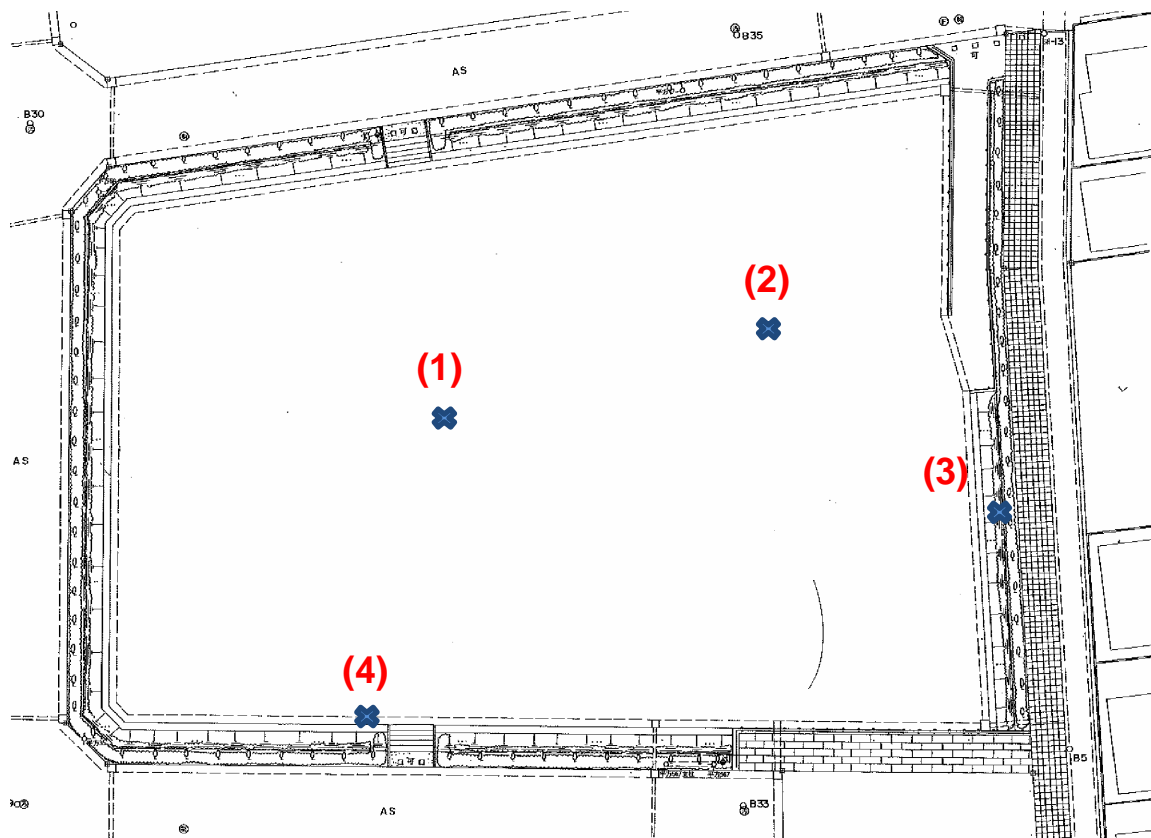

測定場所：沼田第一公園

住 所：平方南町4

測定日時：平成24年7月24日（火曜）

13時40分 ~ 14時05分

天 気：曇り

測定地点	測定結果 (マイクロシーベルトパーアワー)		
	地上5cm	地上50cm	地上1m
(1) 園庭 (芝生)	0.12	0.13	0.11
(2) 園庭 (岩瀬砂)	0.14	0.12	0.13
(3) 植物	0.10	0.10	0.08
(4) 排水溝	0.08	0.09	0.09