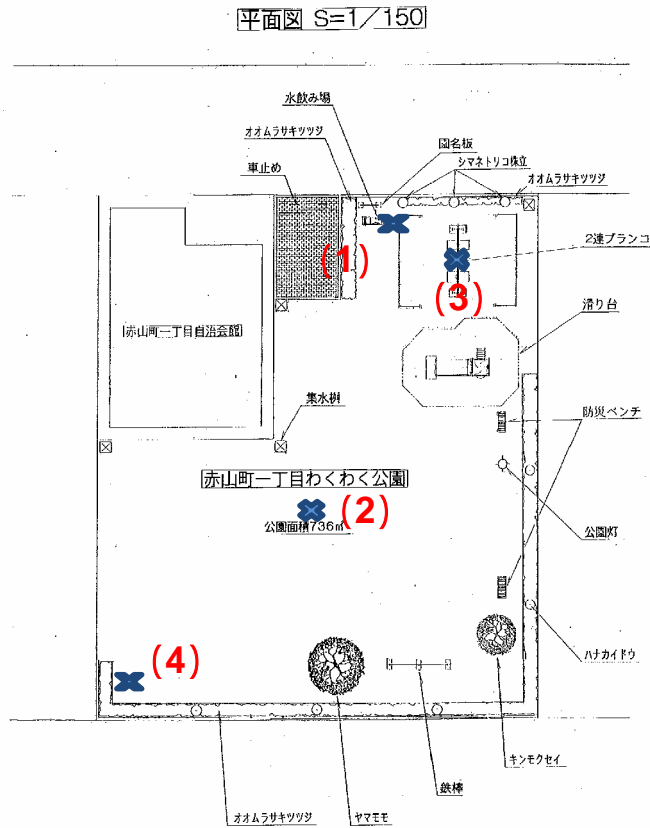

測定場所：赤山町一丁目わくわく公園

住所：赤山町一丁目118-1外

測定日時：平成24年6月25日（月曜）

9時40分 ~ 10時02分

天気：曇り

測定地点	測定結果 (マイクロシーベルトパーアワー)		
	地上5cm	地上50cm	地上1m
(1) 排水溝(水飲場)	0.08	0.14	0.12
(2) 園庭	0.12	0.11	0.11
(3) 遊具(ブランコ)	0.12	0.13	0.11
(4) 植物	0.14	0.11	0.01