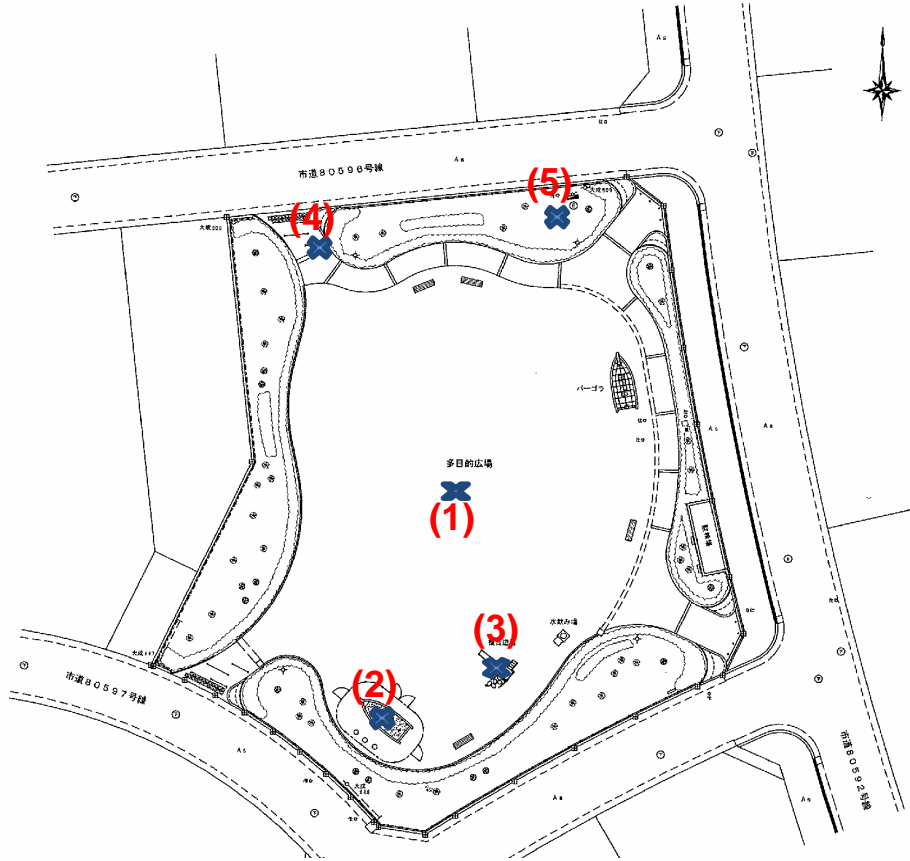

測定場所：レイクタウン第二公園  
 住所：大成町三丁目地内(652街区)  
 測定日時：平成24年7月28日(土曜)  
 14時50分 ~ 15時25分  
 天気：晴れ

測定地点	測定結果 (マイクロシーベルトパーアワー)		
	地上5cm	地上50cm	地上1m
(1) 多目的広場	0.14	0.16	0.13
(2) 砂場	0.09	0.08	0.10
(3) 複合遊具	0.12	0.13	0.13
(4) 排水樹(グレーチング)	0.12	0.10	0.09
(5) 植栽	0.10	0.09	0.09