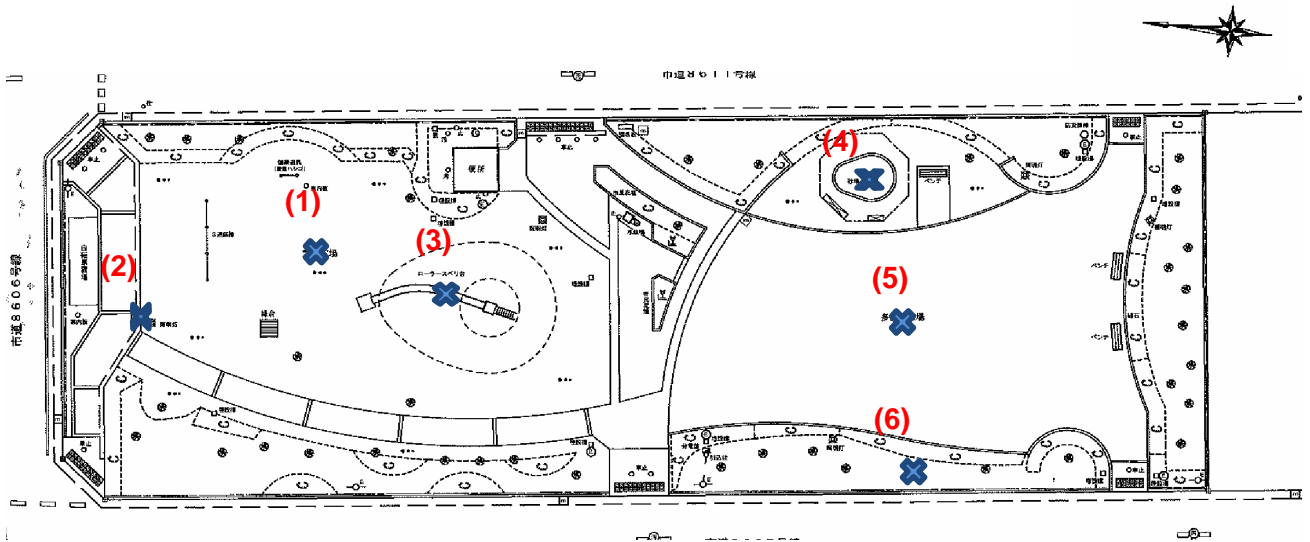

測定場所：レイクタウン第一公園
 住 所：相模町五丁目地内(651街区)
 測定日時：平成24年7月28日(土曜)
 13時50分 ~ 14時32分
 天 気：晴れ

測定地点	測定結果 (マイクロシーベルトパーアワー)		
	地上5cm	地上50cm	地上1m
(1) 園庭(芝)	0.09	0.08	0.08
(2) 排水桝	0.06	0.06	0.06
(3) 遊具	0.08	0.06	0.06
(4) 砂場	0.06	0.07	0.07
(5) 園庭(岩瀬砂)	0.09	0.09	0.09
(6) 植物	0.08	0.07	0.07