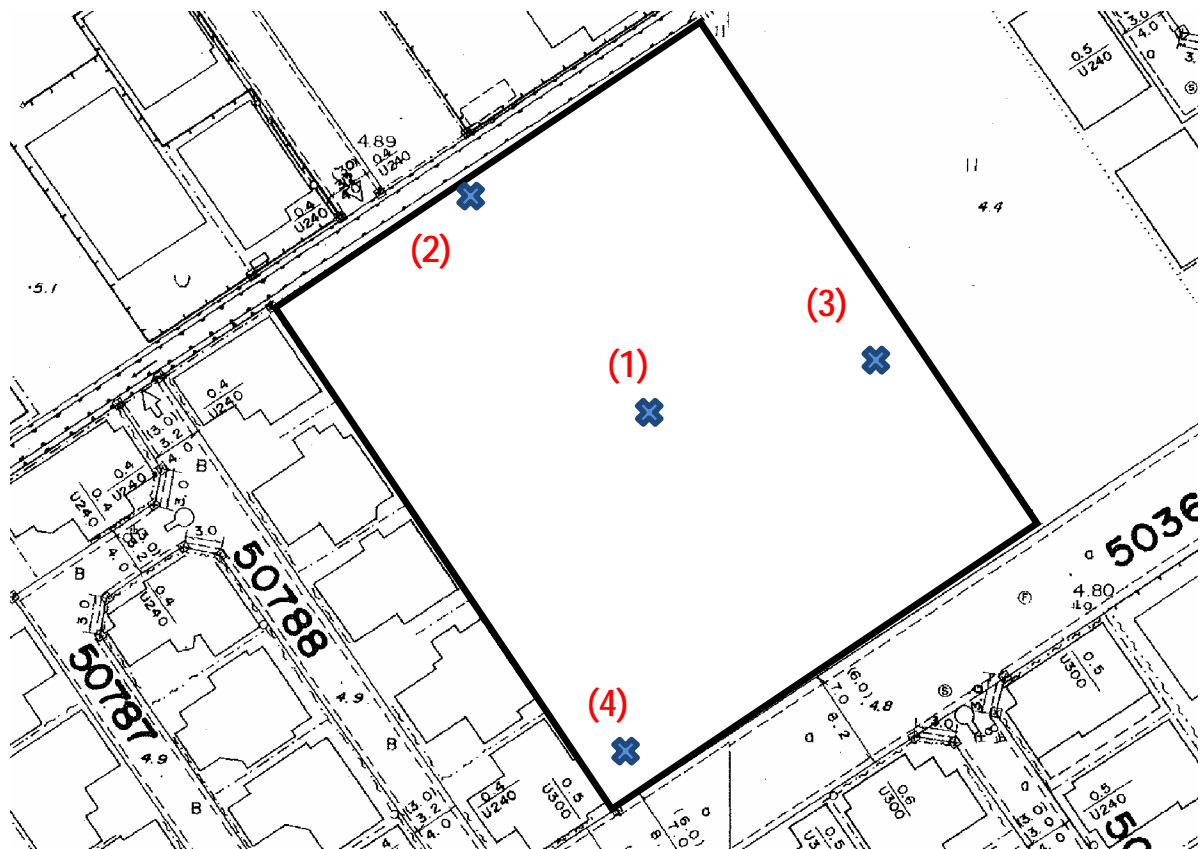

測定場所：神明町二丁目公園

住所：神明町2-345

測定日時：平成24年7月24日（火曜）

10時55分 ~ 11時20分

天気：曇り

測定地点	測定結果 (マイクロシーベルトパーアワー)		
	地上5cm	地上50cm	地上1m
(1) 園庭 (岩瀬砂)	0.11	0.12	0.11
(2) 植物	0.12	0.11	0.10
(3) 遊具 (すべり台)	0.09	0.09	0.11
(4) 排水溝 (水飲場)	0.08	0.09	0.09