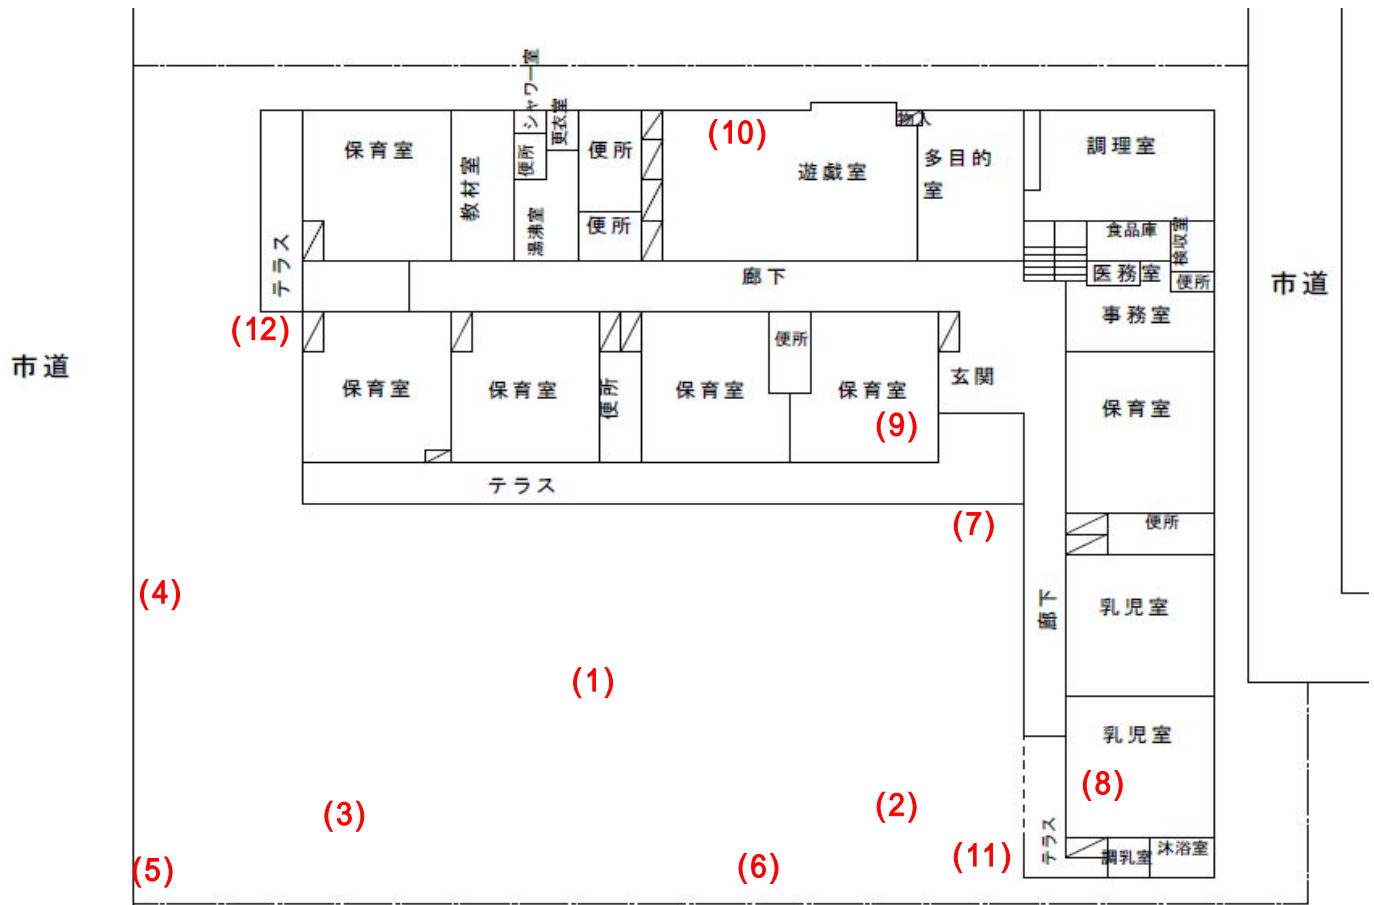

深田保育所

測定場所：深田保育所

住所：下間久里318-1

測定日時：平成25年3月13日（水曜）

9時53分 ~ 11時01分

天気：晴れ

測定地点	測定結果 (マイクロシーベルトパーアワー)		
	地上5cm	地上50cm	地上1m
(1) 園庭	0.05	0.05	0.05
(2) 砂場	0.09	0.07	0.07
(3) 遊具	0.07	0.06	0.06
(4) 植物A	0.07	0.06	0.06
(5) 植物B	0.09	0.07	0.07
(6) 排水溝A	0.07	0.07	0.07
(7) 排水溝B	0.08	0.06	0.05
(8) 保育室(0歳児)	0.06	0.06	0.06
(9) 保育室(3歳児)	0.06	0.05	0.06
(10) 遊戯室(ホール)	0.06	0.06	0.06
(11) その他(テラス前)A	0.05	0.05	0.05
(12) その他(テラス前)B	0.05	0.05	0.05