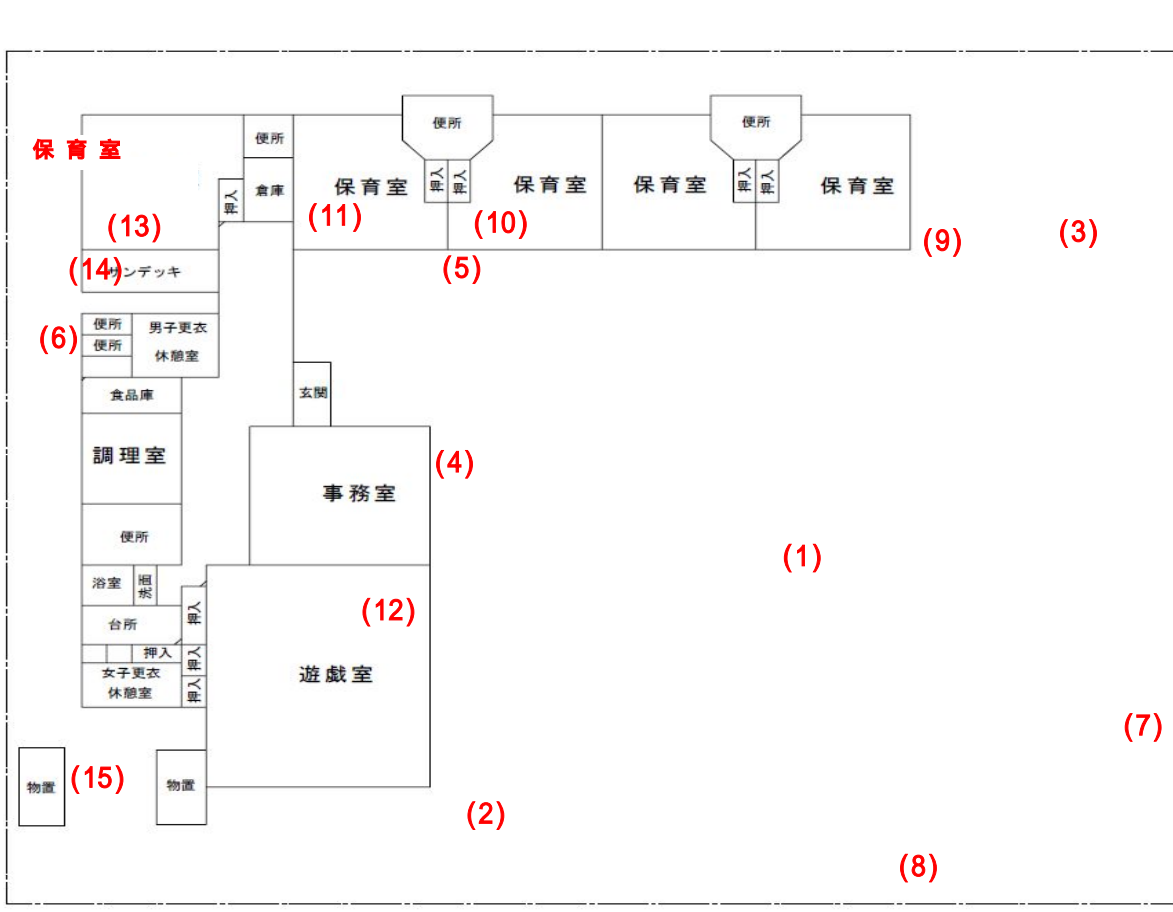

七左保育所

測定場所：七左保育所

住所：七左町1-184

測定日時：平成25年2月12日（火曜）

9時52分 ~ 11時30分

天気：曇り

測定地点	測定結果 (マイクロシーベルトパーアワー)		
	地上5cm	地上50cm	地上1m
(1) 園庭	0.08	0.06	0.07
(2) 砂場	0.09	0.10	0.08
(3) 遊具	0.09	0.08	0.08
(4) 雨樋A	0.09	0.07	0.07
(5) 雨樋B	0.09	0.08	0.06
(6) 雨樋C	0.25	0.14	0.11
(7) 植物A	0.10	0.09	0.10
(8) 植物B	0.12	0.09	0.08
(9) 排水溝	0.09	0.09	0.08
(10) 保育室(3歳児)	0.06	0.05	0.05
(11) 保育室(2歳児)	0.05	0.06	0.05
(12) 遊戯室(ホール)	0.05	0.05	0.05
(13) 保育室(3歳児)	0.05	0.06	0.06
(14) その他	0.07	0.07	0.07
(15) 除染土壌埋設場所	0.09	0.08	0.06