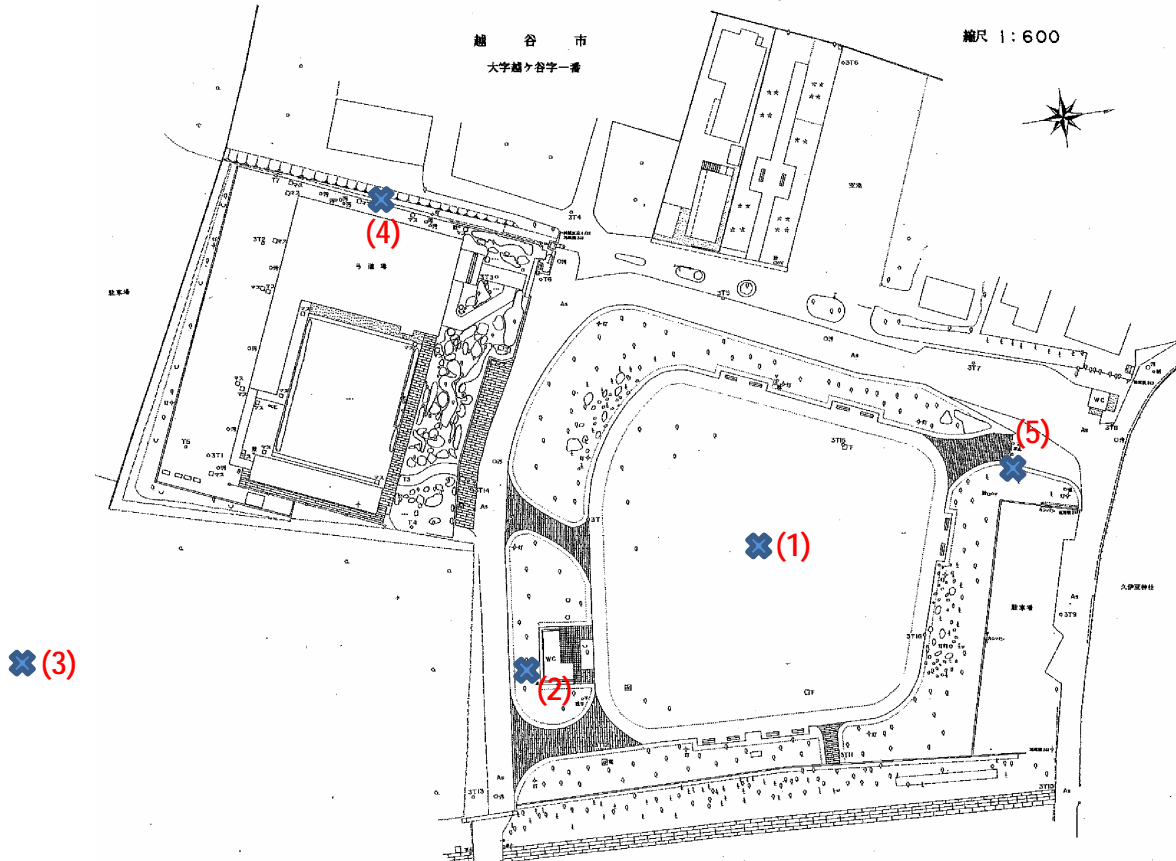

緑の森公園

測定場所：緑の森公園

住所：越ヶ谷2579

測定日時：平成25年3月12日（火曜）

13時25分 ~ 13時59分

天気：晴れ

測定地点	測定結果 (マイクロシーベルトパーアワー)		
	地上5cm	地上50cm	地上1m
(1) 広場	0.08	0.07	0.07
(2) トイレ裏	0.10	0.10	0.07
(3) スポット公園部	0.08	0.08	0.08
(4) 弓道場集水桝	0.08	0.09	0.09
(5) 植栽	0.09	0.08	0.06