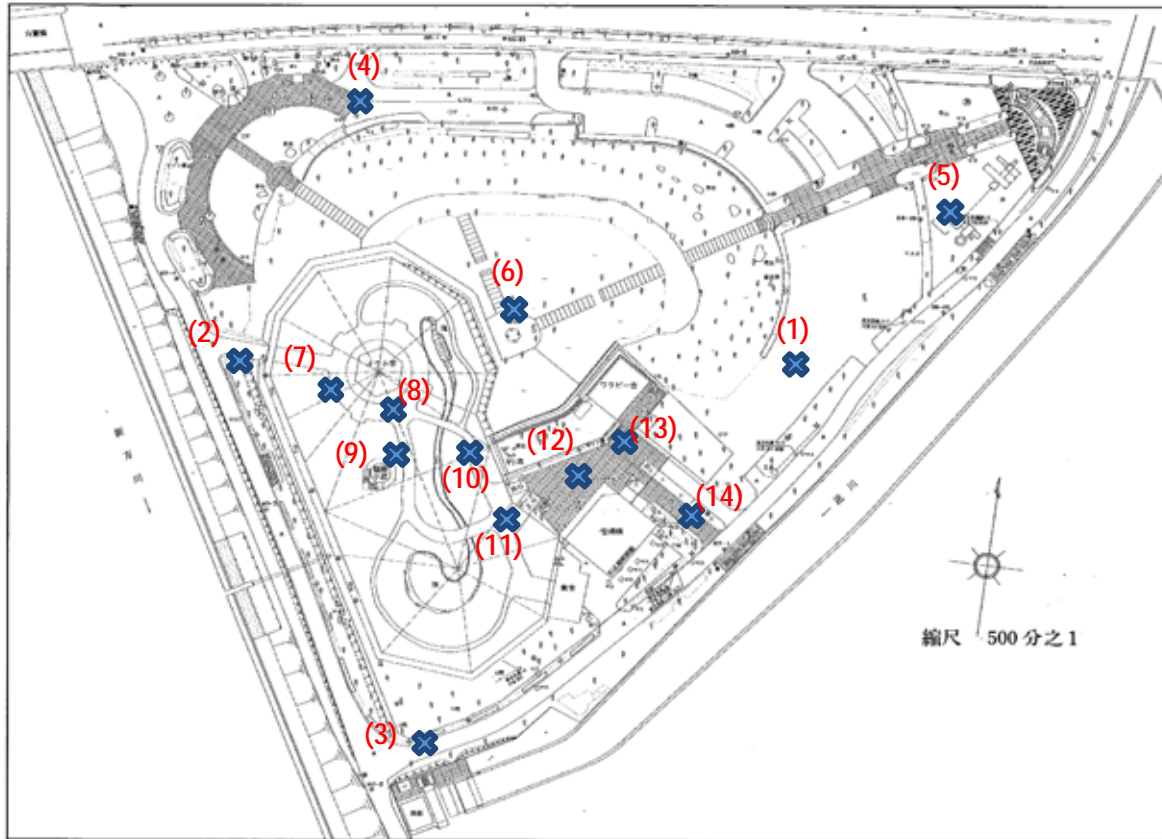

大吉公園(野鳥の森含む)

測定場所：大吉公園(野鳥の森含む)

住所：大吉272-1

測定日時：平成25年2月26日(火曜)

8時48分 ~ 10時17分

天気：晴れ

測定地点	測定結果 (マイクロシーベルトパーアワー)		
	地上5cm	地上50cm	地上1m
(1) 園庭	0.09	0.08	0.08
(2) 植物A	0.14	0.09	0.09
(3) 植物B	0.09	0.09	0.07
(4) 排水溝	0.08	0.08	0.08
(5) 遊具	0.10	0.08	0.08
(6) 築山	0.09	0.07	0.07
(7) 園路A	0.07	0.07	0.06
(8) 園路B	0.07	0.07	0.06
(9) 園路C(観察小屋)	0.09	0.08	0.06
(10) 園路D(しらこぼと前)	0.07	0.06	0.07
(11) 園路E	0.07	0.06	0.07
(12) 園路F	0.09	0.08	0.07
(13) 集水桝	0.08	0.08	0.06
(14) 園路G(案内板)	0.07	0.08	0.06