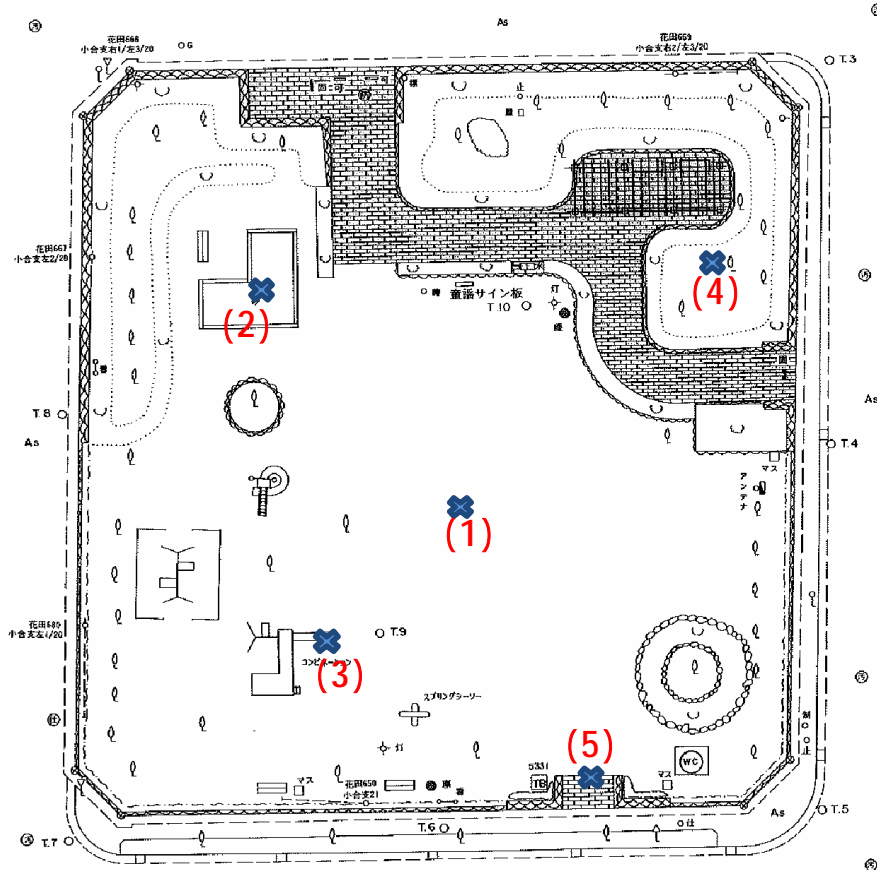

花田第五公園

測定場所：花田第五公園

住所：花田5-11

測定日時：平成25年3月11日（月曜）

8時45分 ~ 9時16分

天気：晴れ

測定地点	測定結果 (マイクロシーベルトパーアワー)		
	地上5cm	地上50cm	地上1m
(1) 園庭	0.08	0.07	0.06
(2) 砂場	0.10	0.09	0.09
(3) 遊具（複合遊具）	0.11	0.09	0.07
(4) 植物	0.11	0.10	0.09
(5) 排水溝	0.14	0.09	0.09