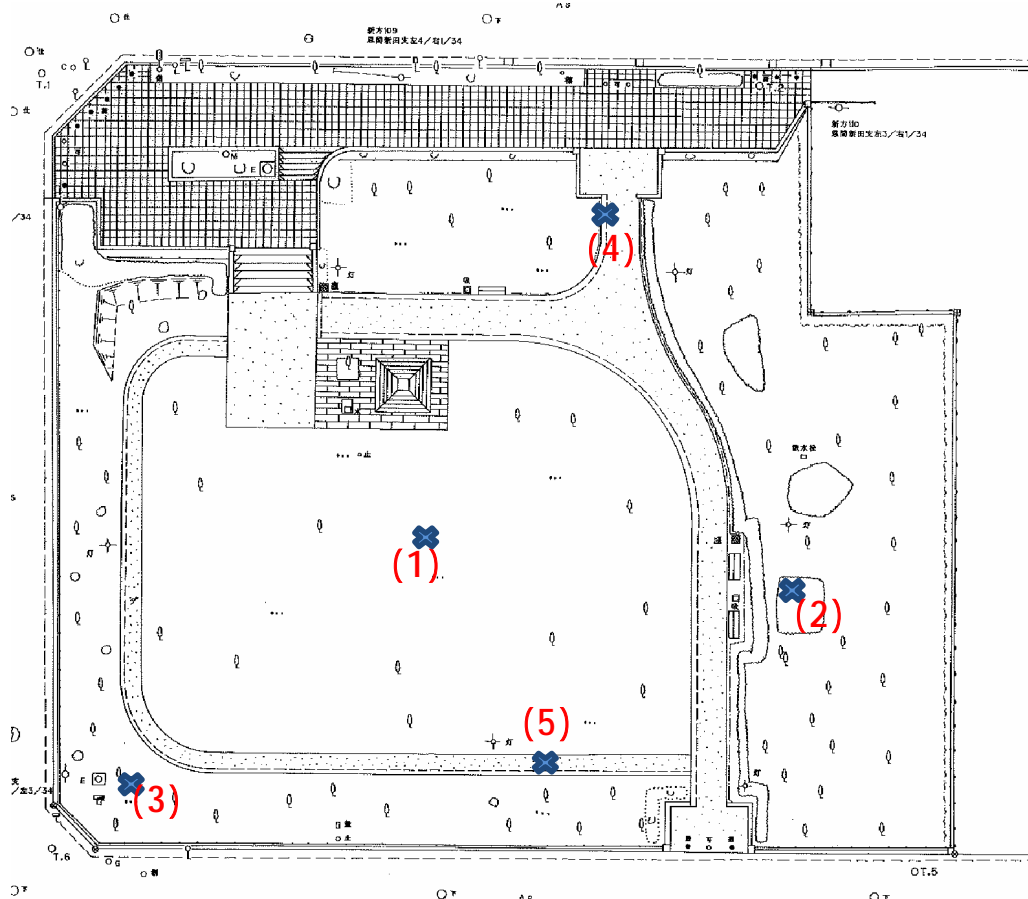

せんげん堀公園

測定場所：せんげん堀公園

住 所：千間台西4-4

測定日時：平成25年2月22日（金曜）

14時15分 ~ 14時49分

天 気：晴れ

測定地点	測定結果 (マイクロシーベルトパーアワー)		
	地上5cm	地上50cm	地上1m
(1) 園庭	0.07	0.08	0.08
(2) 植物A	0.11	0.08	0.08
(3) 植物B	0.09	0.08	0.07
(4) 排水溝A	0.11	0.09	0.09
(5) 排水溝B	0.09	0.08	0.08