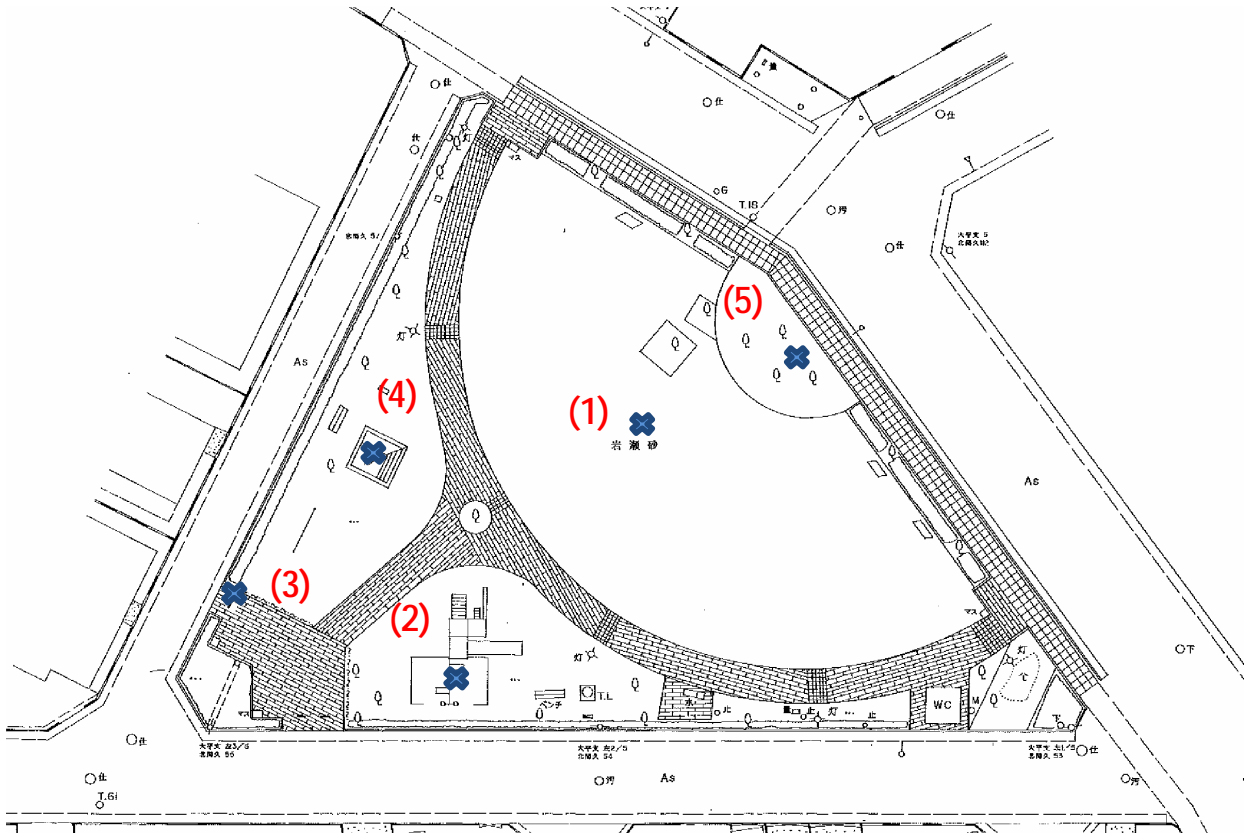

間久里第二公園

測定場所：間久里第二公園

住所：千間台東3-3

測定日時：平成25年1月7日（月曜）

14時12分 ~ 14時45分

天気：晴れ

測定地点	測定結果 (マイクロシーベルトパーアワー)		
	地上5cm	地上50cm	地上1m
(1) 園庭（岩瀬砂）	0.10	0.11	0.09
(2) 遊具（複合遊具）	0.11	0.09	0.09
(3) 排水溝	0.08	0.09	0.09
(4) 砂場	0.08	0.07	0.08
(5) 植物	0.07	0.07	0.08