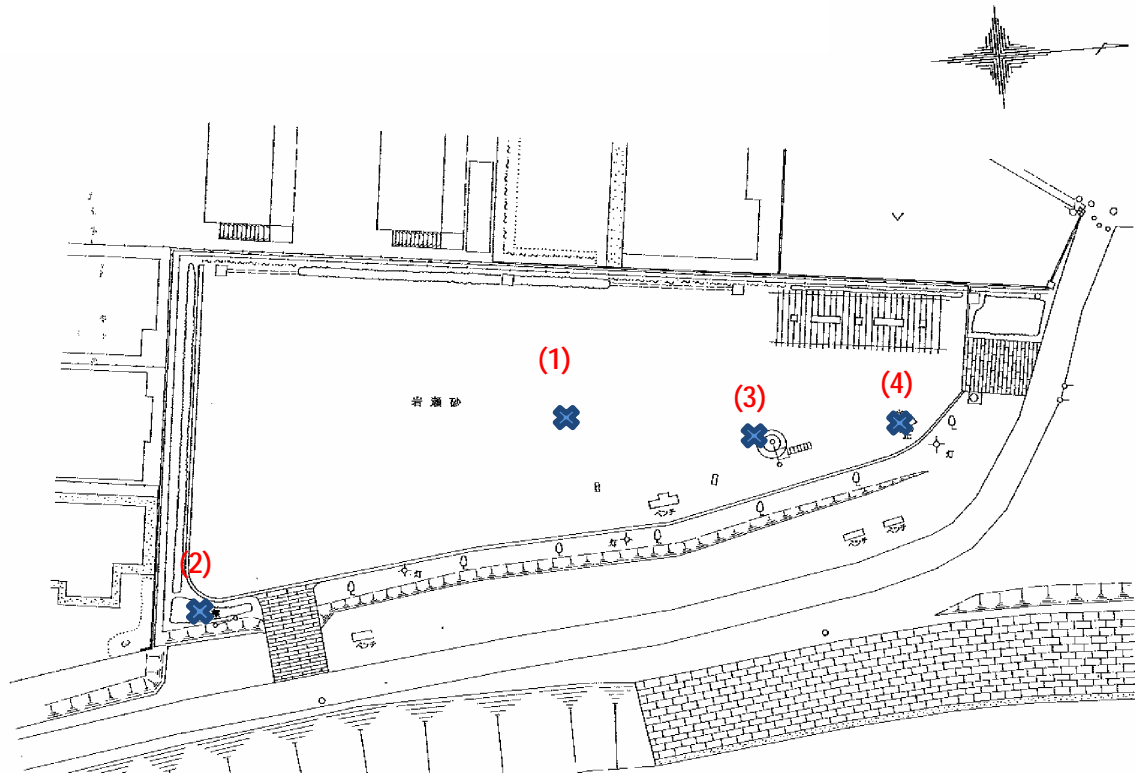

出津第一公園

測定場所：出津第一公園

住所：南荻島3553

測定日時：平成25年3月2日（土曜）

9時38分 ~ 10時04分

天気：晴れ

測定地点	測定結果 (マイクロシーベルトパーアワー)		
	地上5cm	地上50cm	地上1m
(1) 園庭	0.13	0.13	0.13
(2) 植物	0.09	0.08	0.09
(3) 遊具	0.13	0.11	0.10
(4) 排水溝（水飲み場）	0.10	0.10	0.10