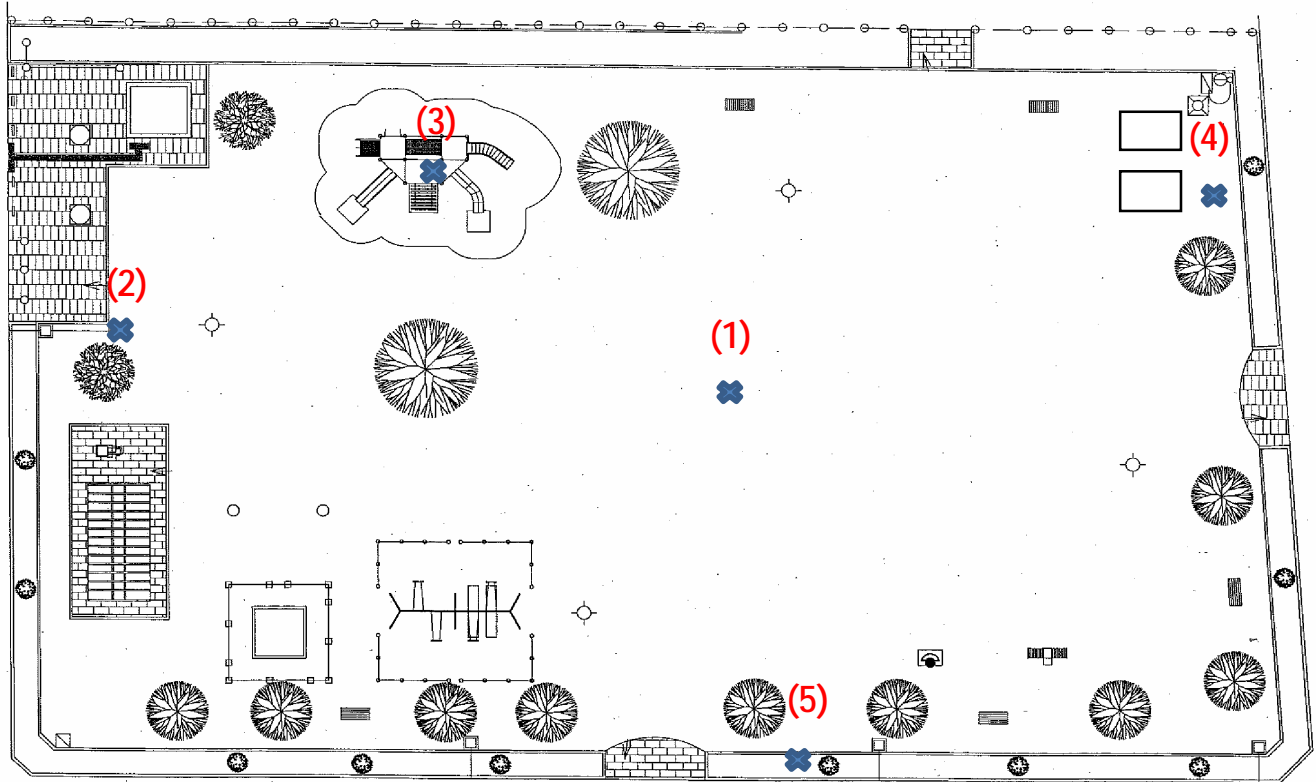

東越谷八丁目けやき公園

測定場所：東越谷八丁目けやき公園

住所：東越谷八丁目地内(143-8街区)

測定日時：平成25年3月19日(火曜)

13時10分 ~ 13時40分

天気：晴れ

測定地点	測定結果 (マイクロシーベルトパーアワー)		
	地上5cm	地上50cm	地上1m
(1) 園庭(岩瀬砂)	0.11	0.10	0.09
(2) 排水溝	0.10	0.10	0.09
(3) 遊具(複合遊具)	0.11	0.10	0.11
(4) 園庭(倉庫裏側)	0.13	0.11	0.09
(5) 植物	0.16	0.13	0.11