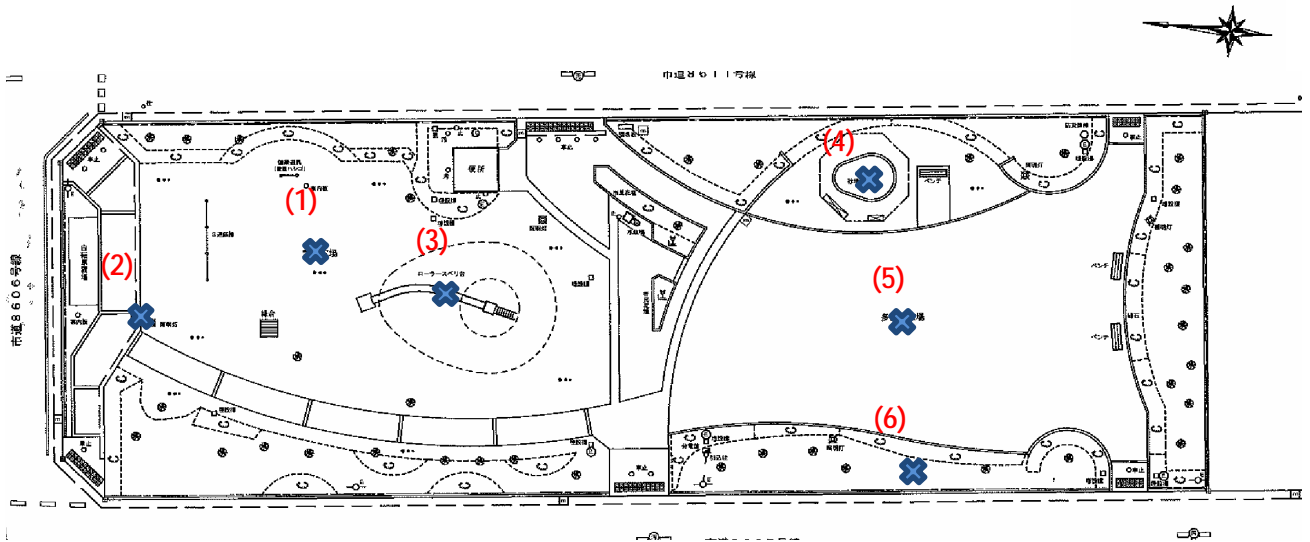

レイクタウン第一公園

測定場所：レイクタウン第一公園

住所：相模町五丁目地内(651街区)

測定日時：平成25年1月11日(金曜)

15時15分 ~ 15時55分

天気：晴れ

測定地点	測定結果 (マイクロシーベルトパーアワー)		
	地上5cm	地上50cm	地上1m
(1) 園庭(芝)	0.09	0.09	0.07
(2) 排水枥	0.06	0.07	0.06
(3) 遊具	0.08	0.07	0.07
(4) 砂場	0.07	0.06	0.08
(5) 園庭(岩瀬砂)	0.10	0.10	0.10
(6) 植物	0.13	0.08	0.08