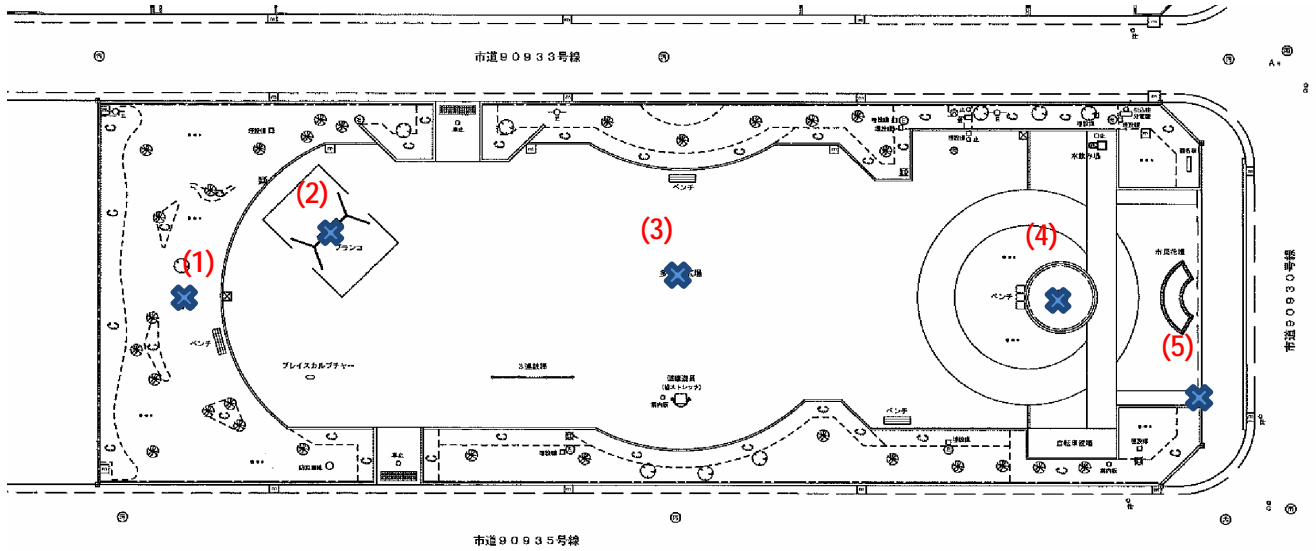

レイクタウン第七公園

測定場所：レイクタウン第七公園

住所：川柳町六丁目地内(657街区)

測定日時：平成25年1月25日(金曜)

11時50分 ~ 12時22分

天気：晴れ

測定地点	測定結果 (マイクロシーベルトパーアワー)		
	地上5cm	地上50cm	地上1m
(1) 園庭(芝生)	0.08	0.08	0.07
(2) 遊具	0.10	0.09	0.10
(3) 園庭(岩瀬砂)	0.10	0.10	0.10
(4) 植物	0.07	0.07	0.06
(5) 排水柵	0.11	0.09	0.09