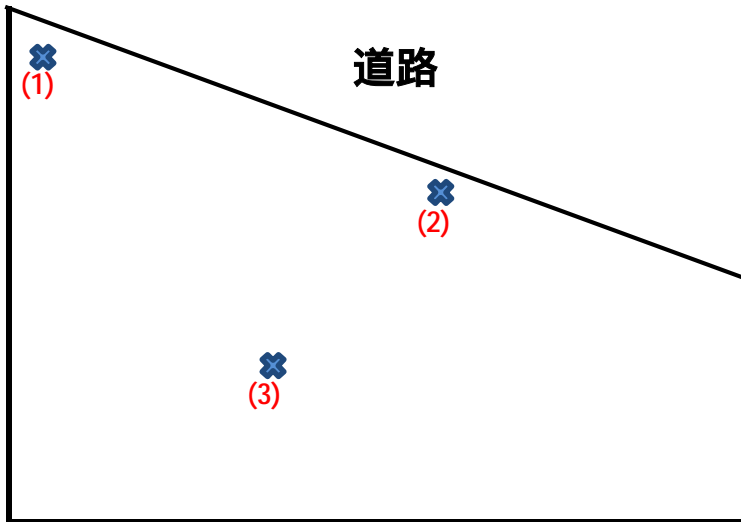

間久里第六公園

測定場所：間久里第六公園

住所：上間久里420-1

測定日時：平成25年1月7日（月曜）

13時11分 ~ 13時30分

天気：晴れ

測定地点	測定結果 (マイクロシーベルトパーアワー)		
	地上5cm	地上50cm	地上1m
(1) 砂置場	0.12	0.13	0.12
(2) 園庭A	0.13	0.12	0.11
(3) 園庭B	0.12	0.11	0.10