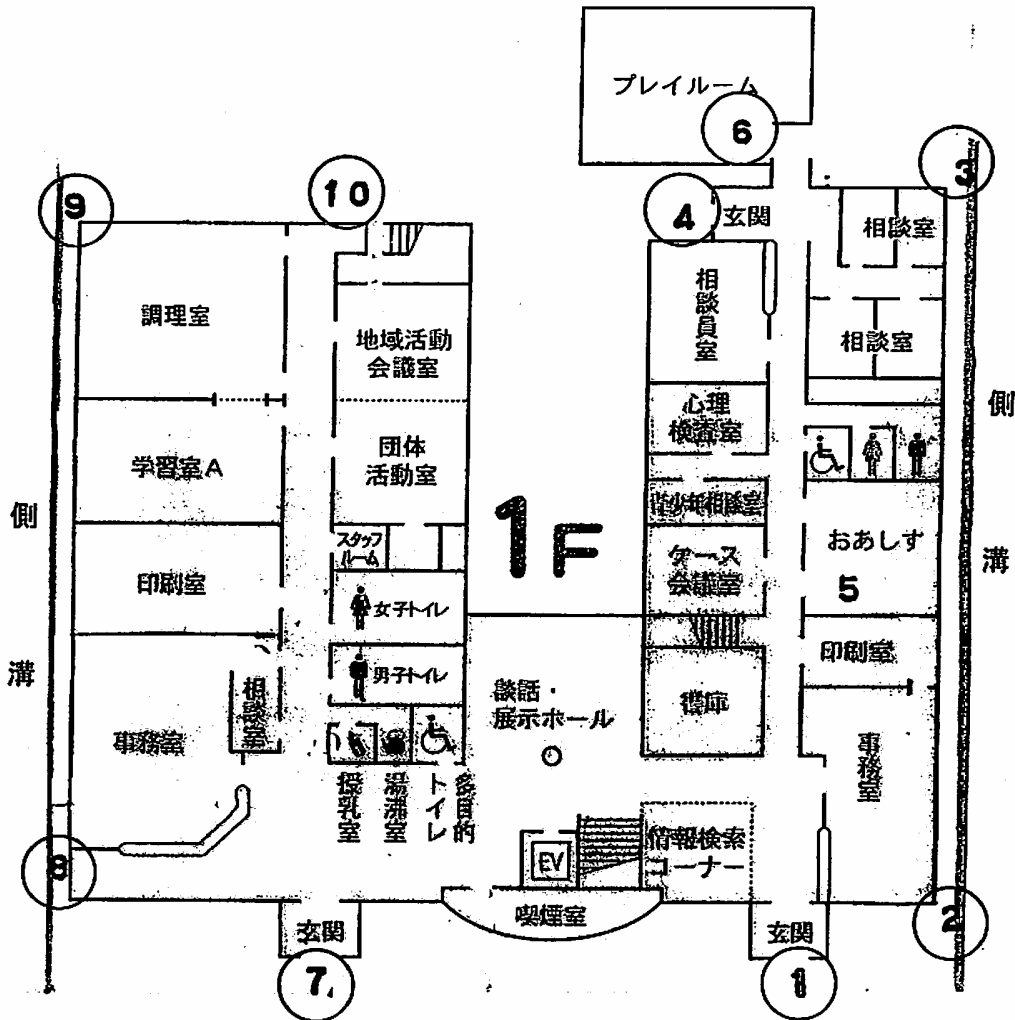

教育センター(増林地区センター)

測定場所：教育センター(増林地区センター)

住所：増林3-4-1

測定日時：平成25年2月28日(木曜)

15時14分 ~ 16時17分

天気：晴れ

| 測定地点 | 測定結果 (マイクロシーベルトパーアワー) | | |
|-----------------|--------------------------|--------|------|
| | 地上5cm | 地上50cm | 地上1m |
| (1) 玄関(教育センター) | 0.08 | 0.09 | 0.09 |
| (2) 側溝A | 0.15 | 0.12 | 0.11 |
| (3) 側溝B | 0.11 | 0.10 | 0.10 |
| (4) 南玄関(教育センター) | 0.09 | 0.08 | 0.09 |
| (5) おあしす | 0.06 | 0.05 | 0.06 |
| (6) プレイルーム | 0.06 | 0.06 | 0.05 |
| (7) 玄関(地区センター) | 0.09 | 0.08 | 0.08 |
| (8) 側溝C | 0.09 | 0.09 | 0.08 |
| (9) 側溝D | 0.11 | 0.10 | 0.09 |
| (10) 調理室入口 | 0.08 | 0.08 | 0.07 |