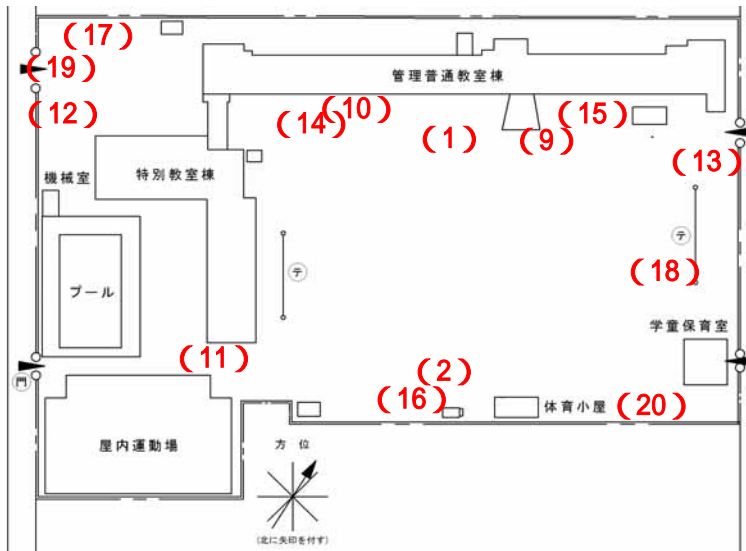

蒲生小学校

測定場所：蒲生小学校

住所：蒲生旭町1番84号

測定日時：平成25年3月4日（月曜）

9時22分 ~ 11時46分

天気：晴れ

測定地点	測定結果 (マイクロシーベルトパーアワー)		
	地上5cm	地上50cm	地上1m
(1) 校庭	0.12	0.11	0.10
(2) 砂場	0.09	0.09	0.08
(3) 1階職員室内A 窓際	0.07	0.07	0.06
(4) 1階職員室内A 中央	0.08	0.08	0.07
(5) 1階保健室内B 窓際	0.08	0.08	0.08
(6) 1階保健室内B 中央	0.08	0.08	0.09
(7) 1階プレイルーム室内C 窓際	0.07	0.06	0.07
(8) 1階プレイルーム室内C 中央	0.07	0.06	0.07
(9) 雨樋A 校舎	0.10	0.08	0.08
(10) 雨樋B 校舎	0.22	0.11	0.11
(11) 雨樋C 屋内運動場	0.12	0.08	0.08
(12) 植物A	0.12	0.09	0.09
(13) 植物B	0.14	0.12	0.11
(14) 植物C (花壇)	0.09	0.09	0.08
(15) 植物D (菜園)	0.08	0.08	0.07
(16) 排水溝A	0.13	0.12	0.10
(17) 排水溝B	0.11	0.11	0.08
(18) 遊具(鉄棒)	0.11	0.11	0.09
(19) 除染土砂埋設場所、正門前	0.10	0.09	0.09
(20) 残土盛土	0.51	0.17	0.13