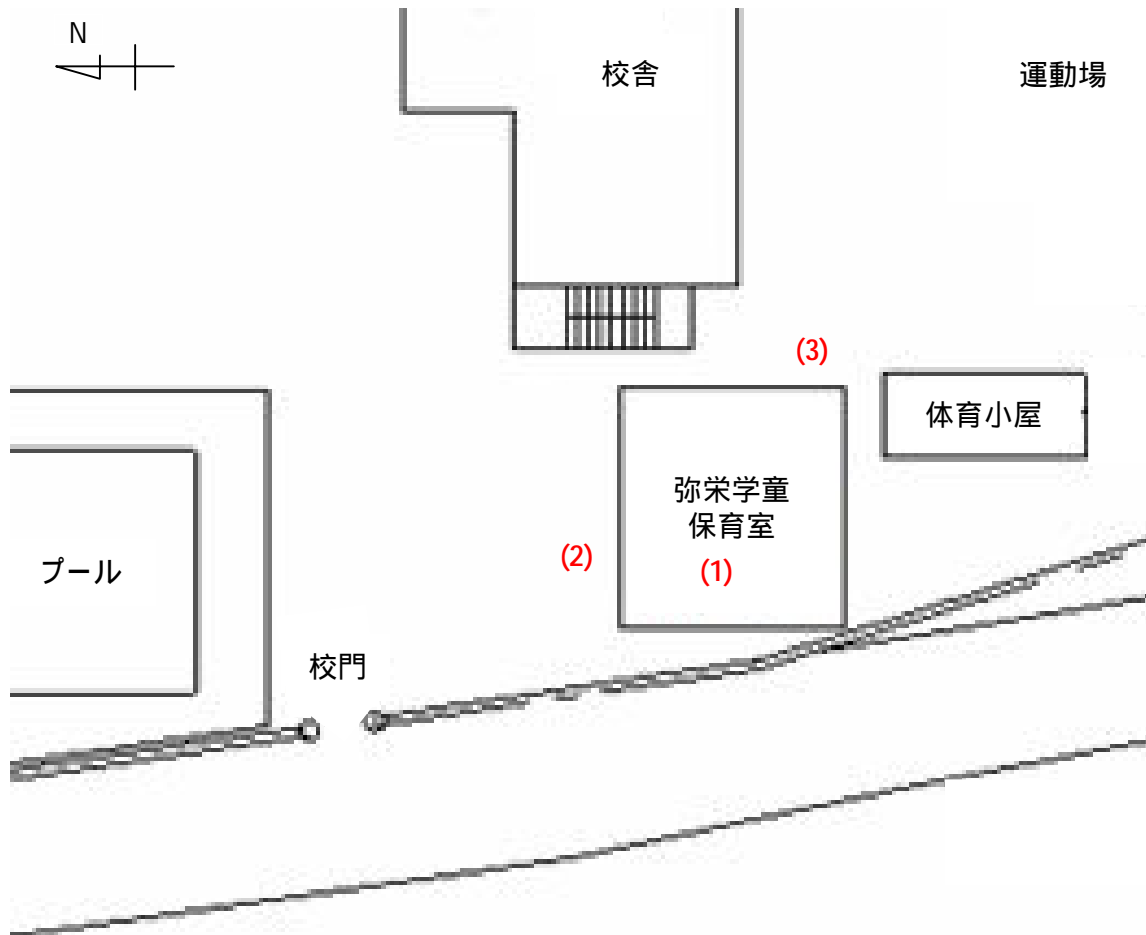

弥栄学童保育室

測定場所：弥栄学童保育室

住所：北川崎725

測定日時：平成25年1月21日（月曜）

13時14分 ~ 13時34分

天気：晴れ

測定地点	測定結果 (マイクロシーベルトパーアワー)		
	地上5cm	地上50cm	地上1m
(1) 保育室	0.10	0.09	0.09
(2) 玄関	0.08	0.08	0.07
(3) 雨樋	0.17	0.16	0.11