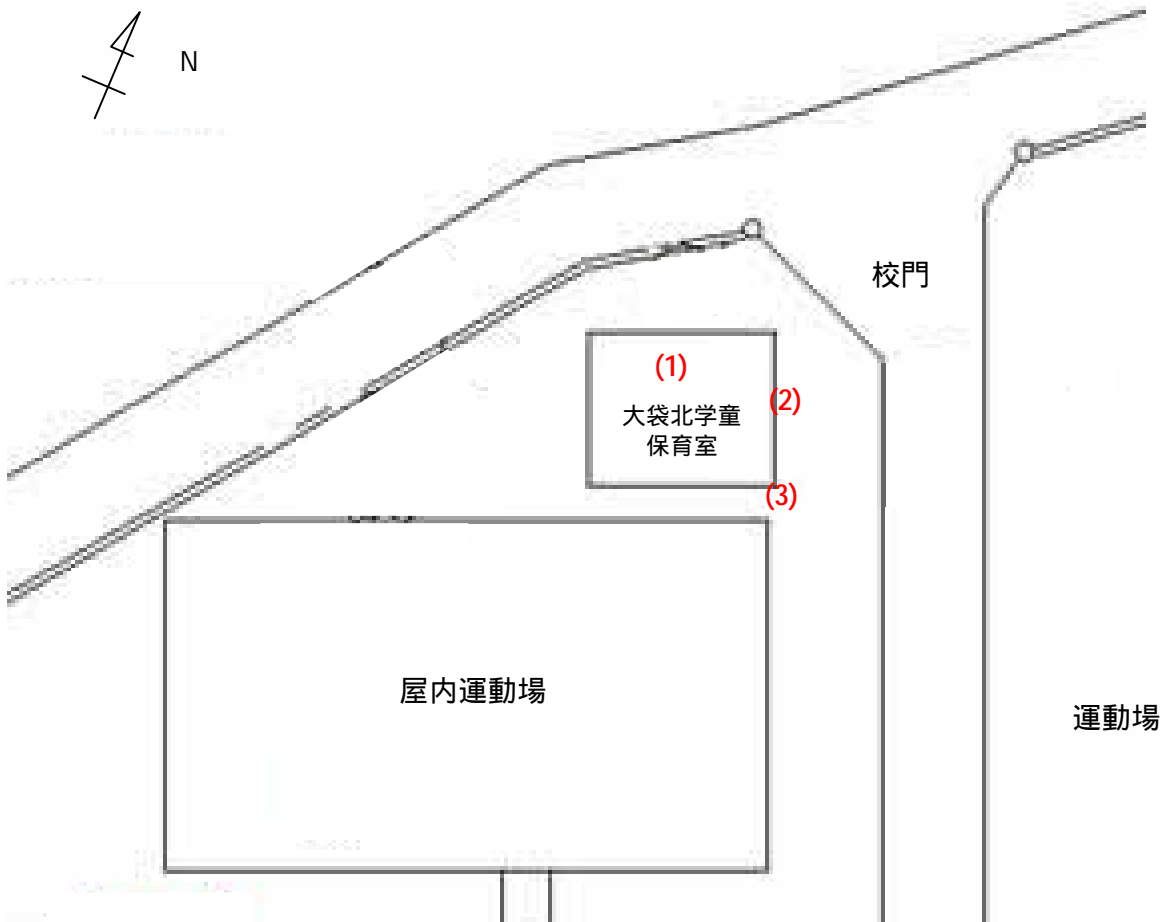

大袋北学童保育室

測定場所：大袋北学童保育室

住所：袋山515

測定日時：平成25年2月22日（金曜）

11時31分 ~ 11時50分

天気：曇り

測定地点	測定結果 (マイクロシーベルトパーアワー)		
	地上5cm	地上50cm	地上1m
(1) 保育室	0.05	0.06	0.06
(2) 玄関	0.07	0.07	0.06
(3) 雨樋	0.17	0.10	0.08