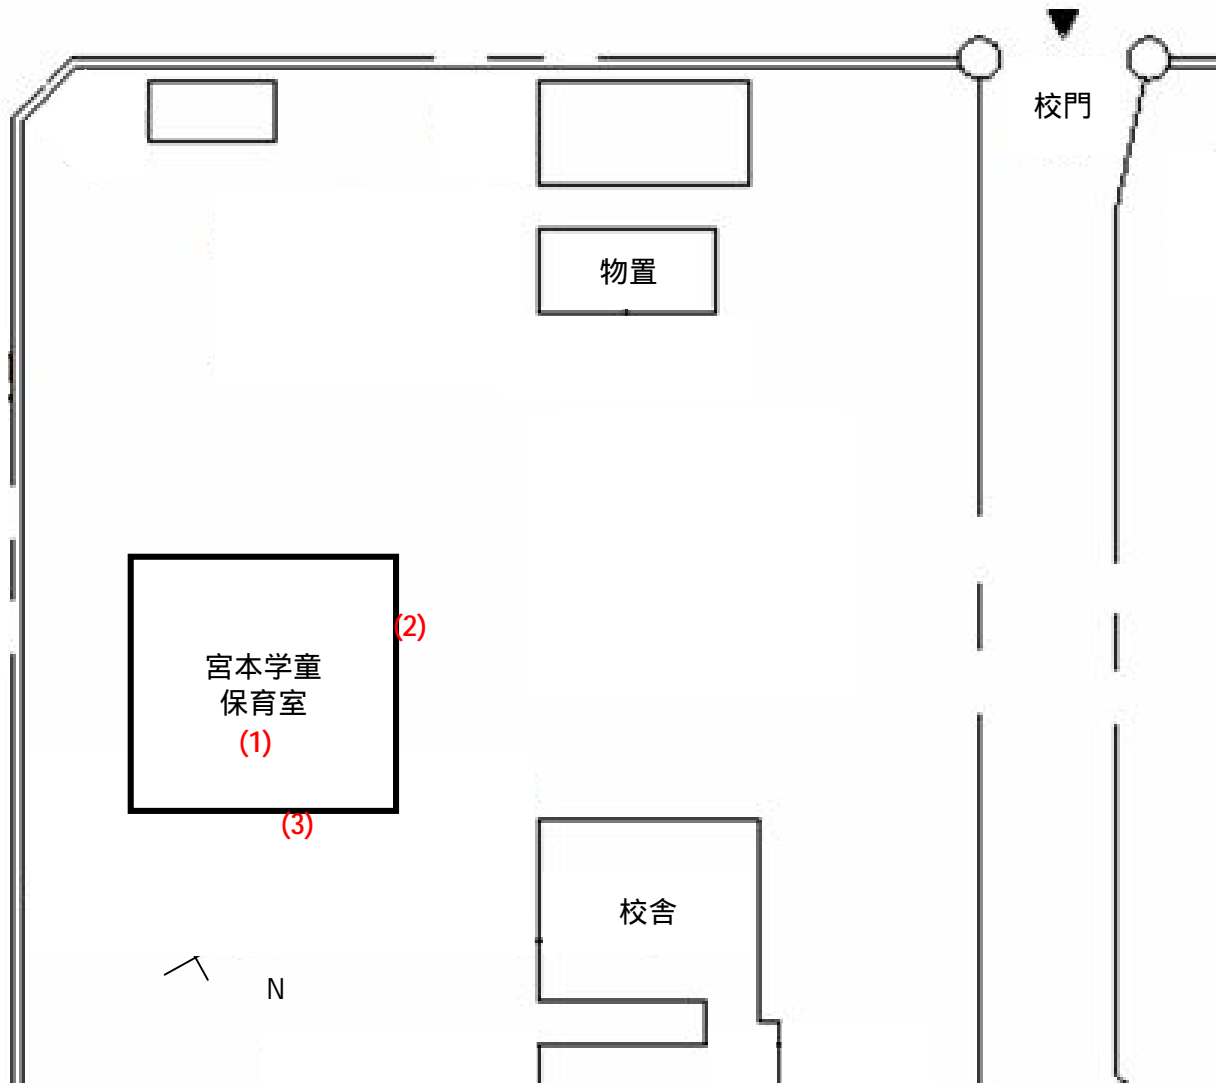

宮本学童保育室

測定場所：宮本学童保育室

住所：宮本町5-85

測定日時：平成25年2月12日（火曜）

13時32分 ~ 13時50分

天気：曇り

測定地点	測定結果 (マイクロシーベルトパーアワー)		
	地上5cm	地上50cm	地上1m
(1) 保育室	0.05	0.04	0.05
(2) 玄関	0.08	0.06	0.06
(3) 雨樋	0.08	0.08	0.06