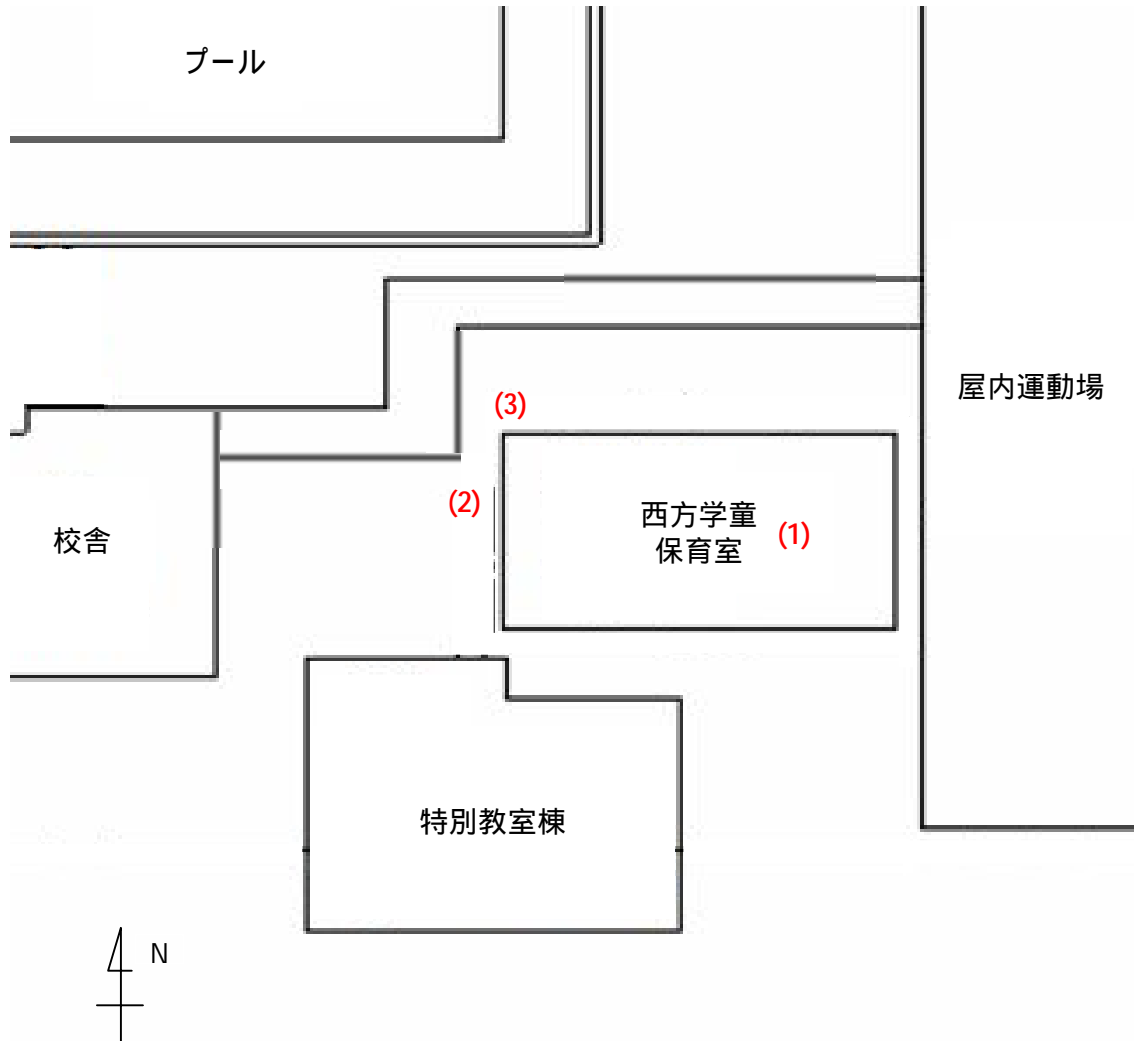

西方学童保育室

測定場所：西方学童保育室

住所：西方2-12-1

測定日時：平成25年3月18日（月曜）

13時00分 ~ 13時24分

天気：曇り

測定地点	測定結果 (マイクロシーベルトパーアワー)		
	地上5cm	地上50cm	地上1m
(1) 保育室	0.07	0.07	0.06
(2) 玄関	0.07	0.06	0.05
(3) 雨樋	0.07	0.07	0.06