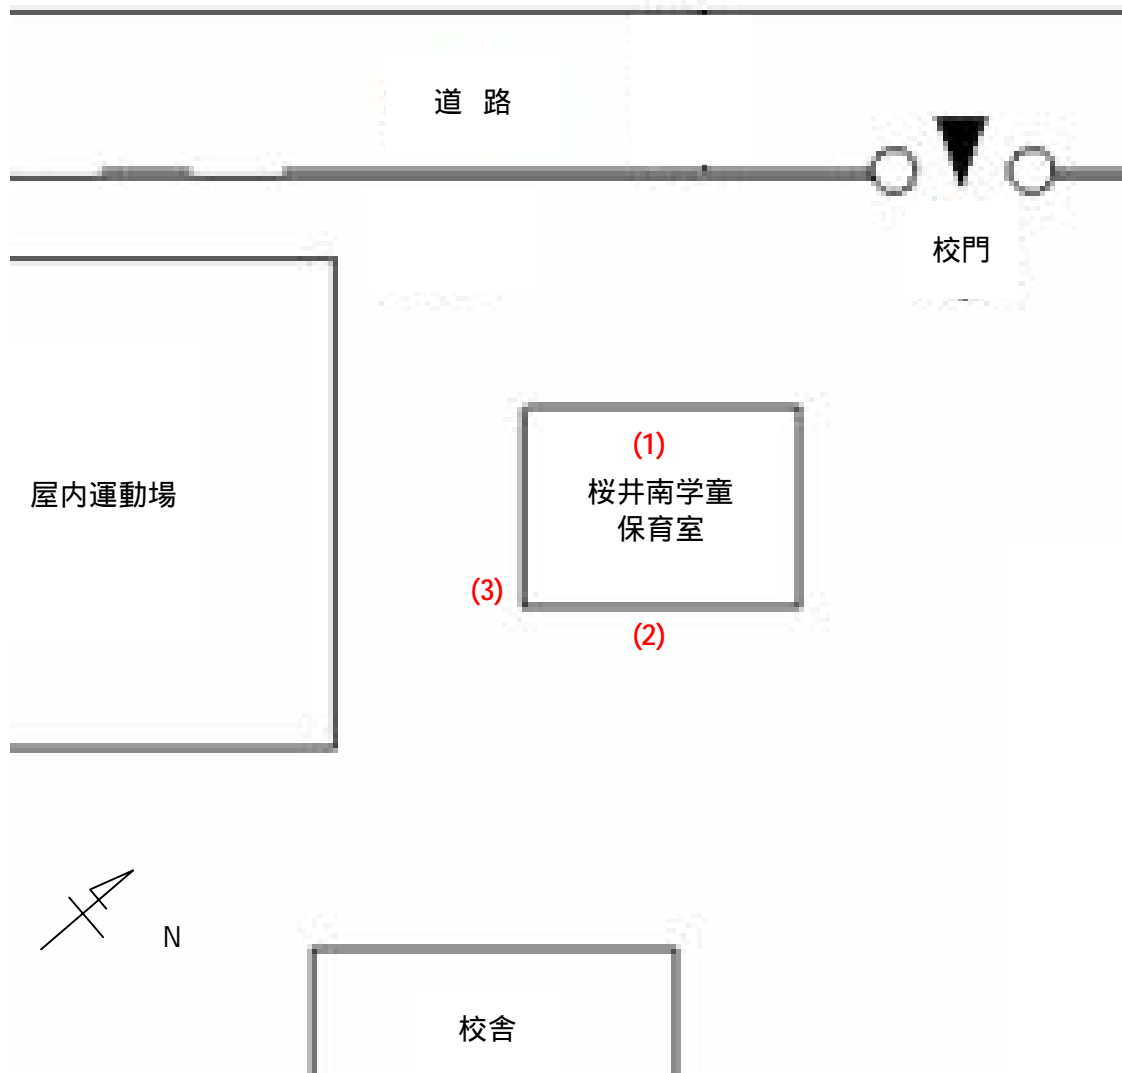

桜井南学童保育室

測定場所：桜井南学童保育室

住所：下間久里226

測定日時：平成25年1月25日（金曜）

12時45分 ~ 13時06分

天気：晴れ

測定地点	測定結果 (マイクロシーベルトパーアワー)		
	地上5cm	地上50cm	地上1m
(1) 保育室	0.04	0.04	0.04
(2) 玄関	0.08	0.06	0.06
(3) 雨樋	0.07	0.06	0.07