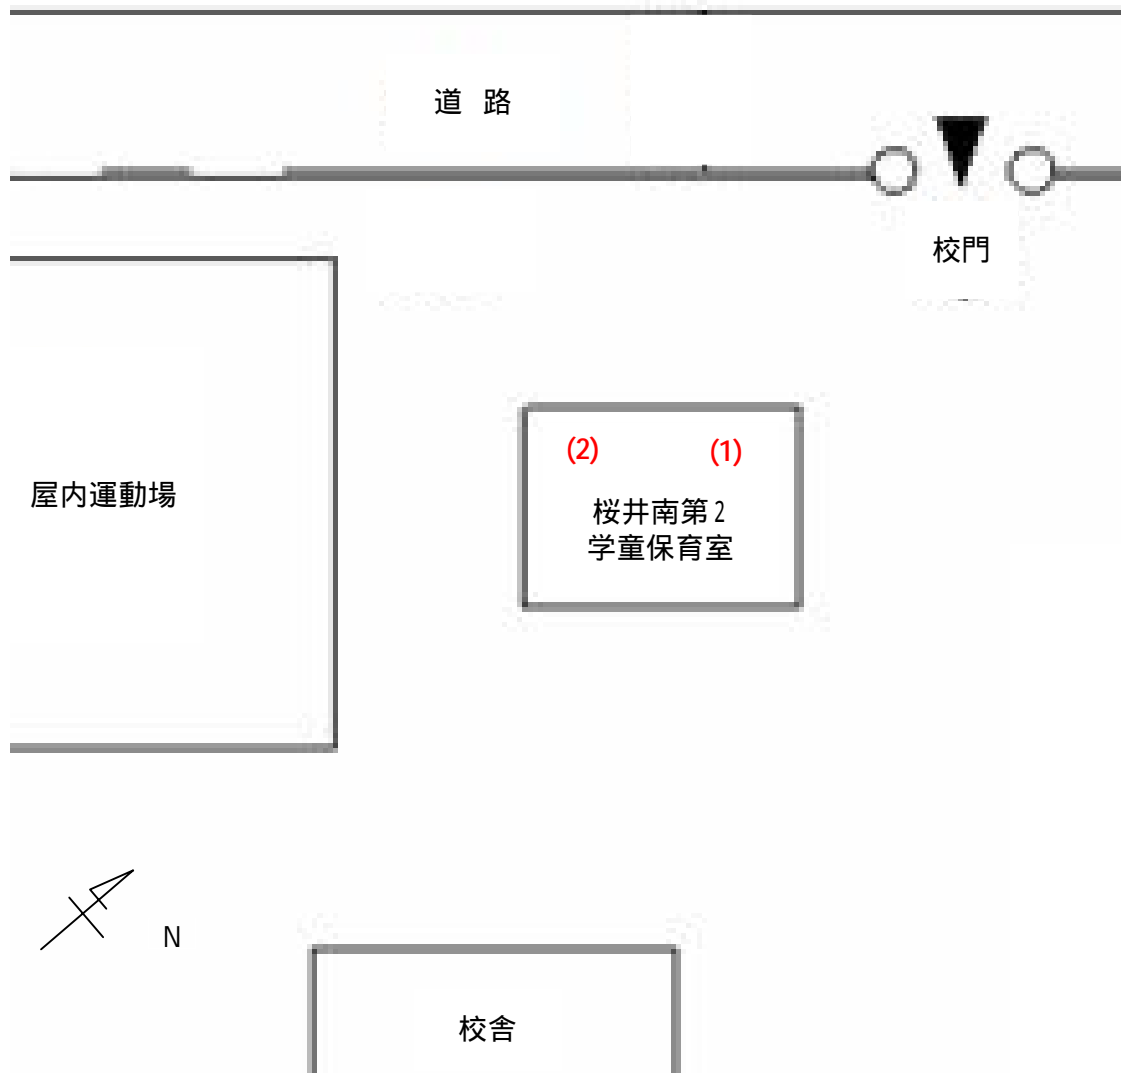

桜井南第2学童保育室

測定場所：桜井南第2学童保育室

住所：下間久里226

測定日時：平成25年1月25日（金曜）  
13時09分 ~ 13時20分

天気：晴れ

測定地点	測定結果 (マイクロシーベルトパーアワー)		
	地上5cm	地上50cm	地上1m
(1) 保育室	0.04	0.04	0.04
(2) 廊下	0.05	0.04	0.05