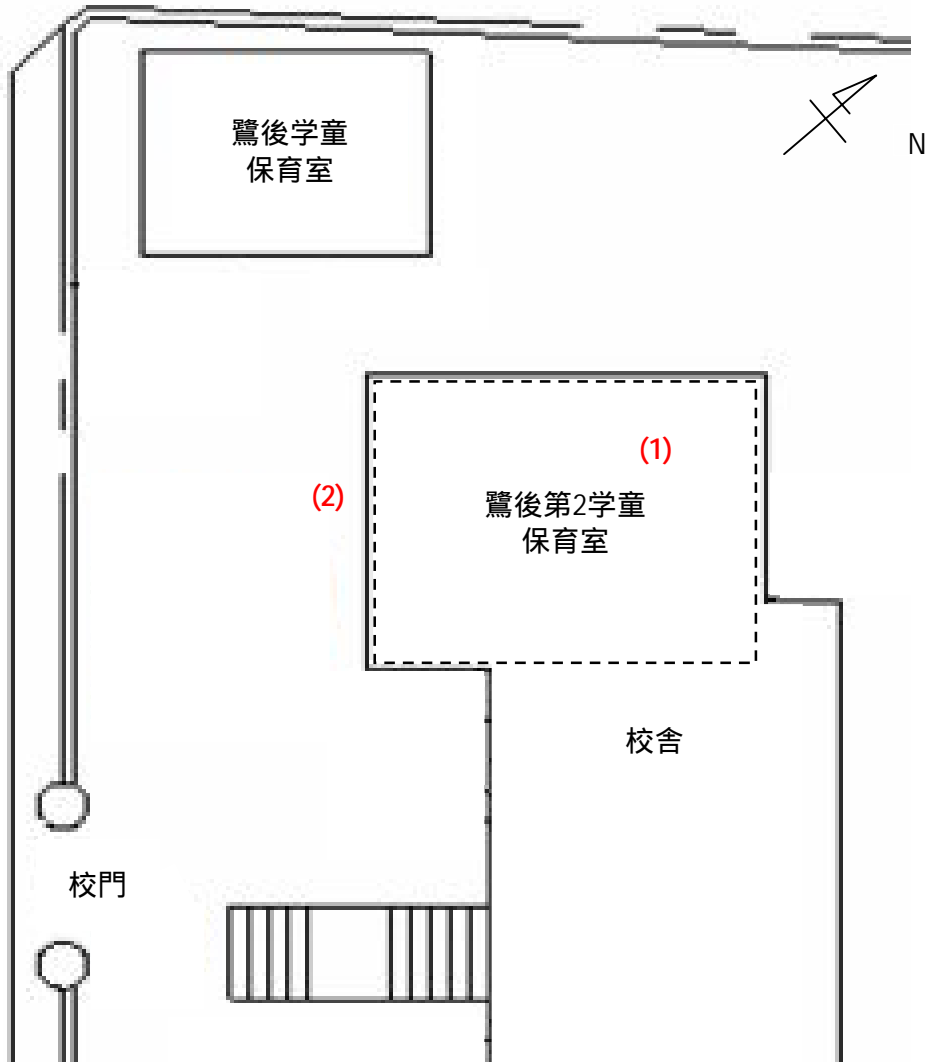

鷺後第2学童保育室

測定場所：鷺後第2学童保育室

住所：東大沢2-1-1

測定日時：平成25年1月30日（水曜）

14時50分 ~ 15時02分

天気：晴れ

測定地点	測定結果 (マイクロシーベルトパーアワー)		
	地上5cm	地上50cm	地上1m
(1) 保育室	0.08	0.08	0.07
(2) 玄関	0.09	0.08	0.08