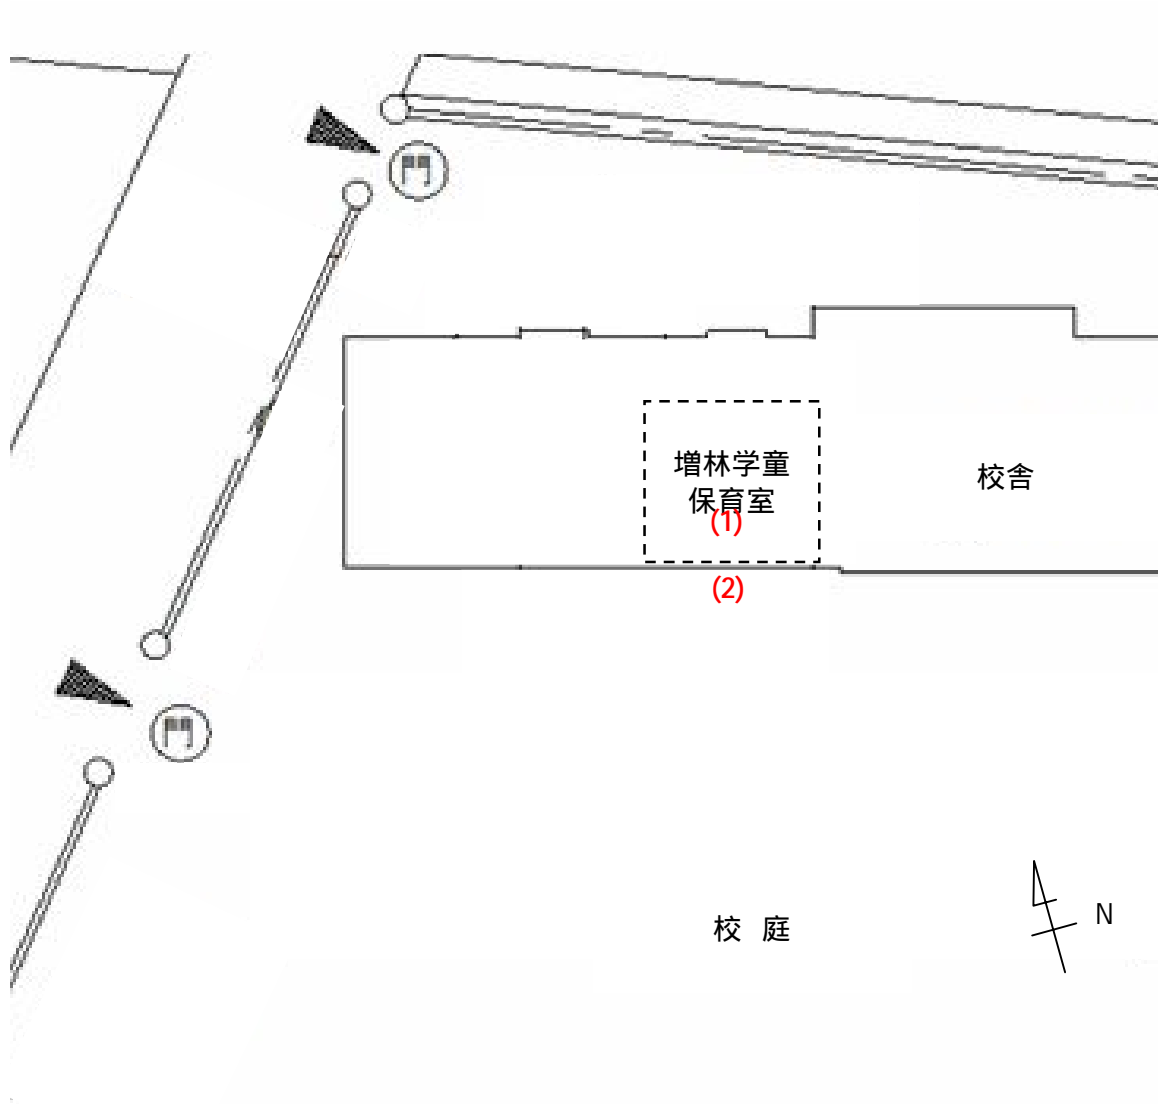

増林学童保育室

測定場所：増林学童保育室

住所：増林2-512

測定日時：平成25年3月14日（木曜）

13時05分 ~ 13時17分

天気：晴れ

測定地点	測定結果 (マイクロシーベルトパーアワー)		
	地上5cm	地上50cm	地上1m
(1) 保育室	0.07	0.09	0.08
(2) 玄関	0.08	0.09	0.08