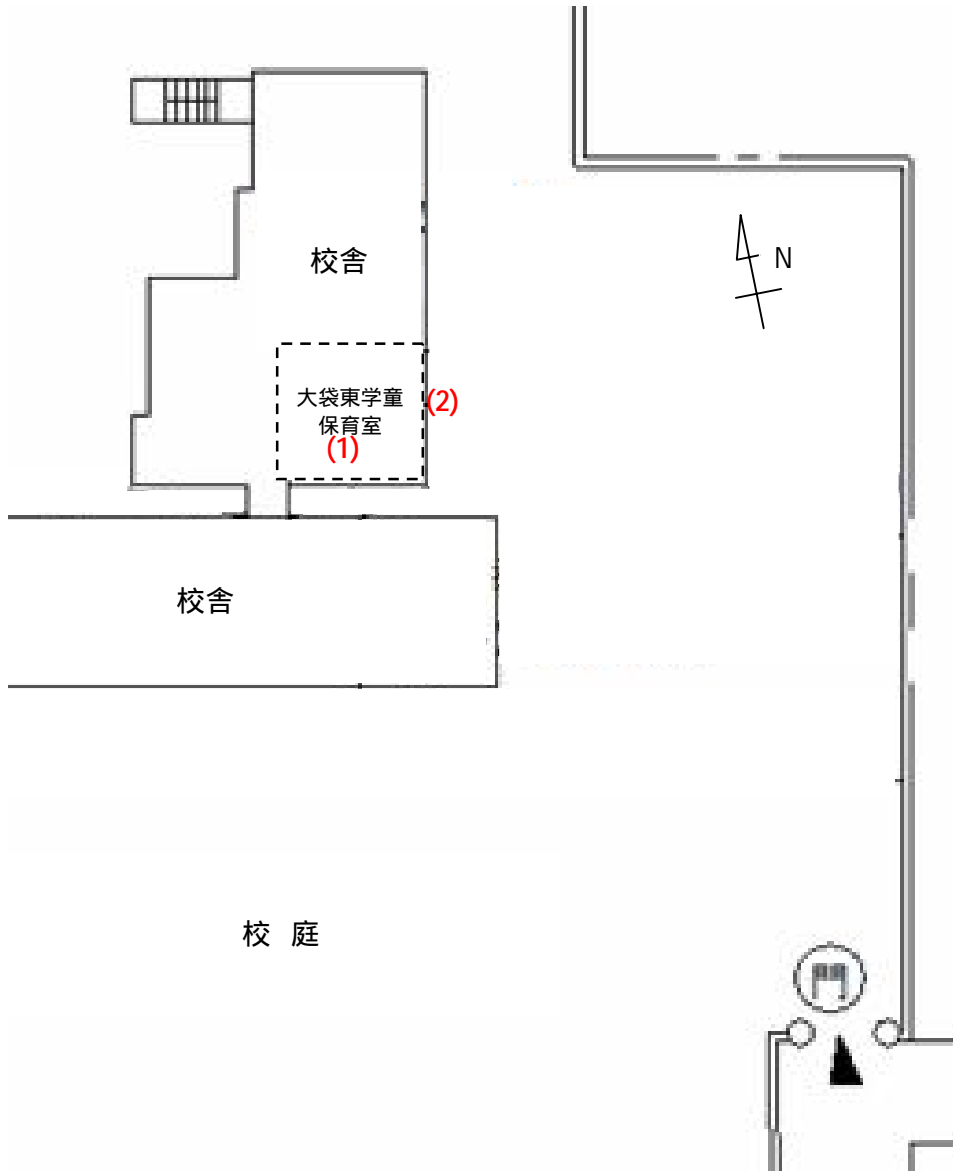

大袋東学童保育室

測定場所：大袋東学童保育室

住所：袋山1750

測定日時：平成25年1月30日（水曜）

13時15分 ~ 13時27分

天気：晴れ

測定地点	測定結果 (マイクロシーベルトパーアワー)		
	地上5cm	地上50cm	地上1m
(1) 保育室	0.09	0.09	0.08
(2) 玄関	0.07	0.07	0.07