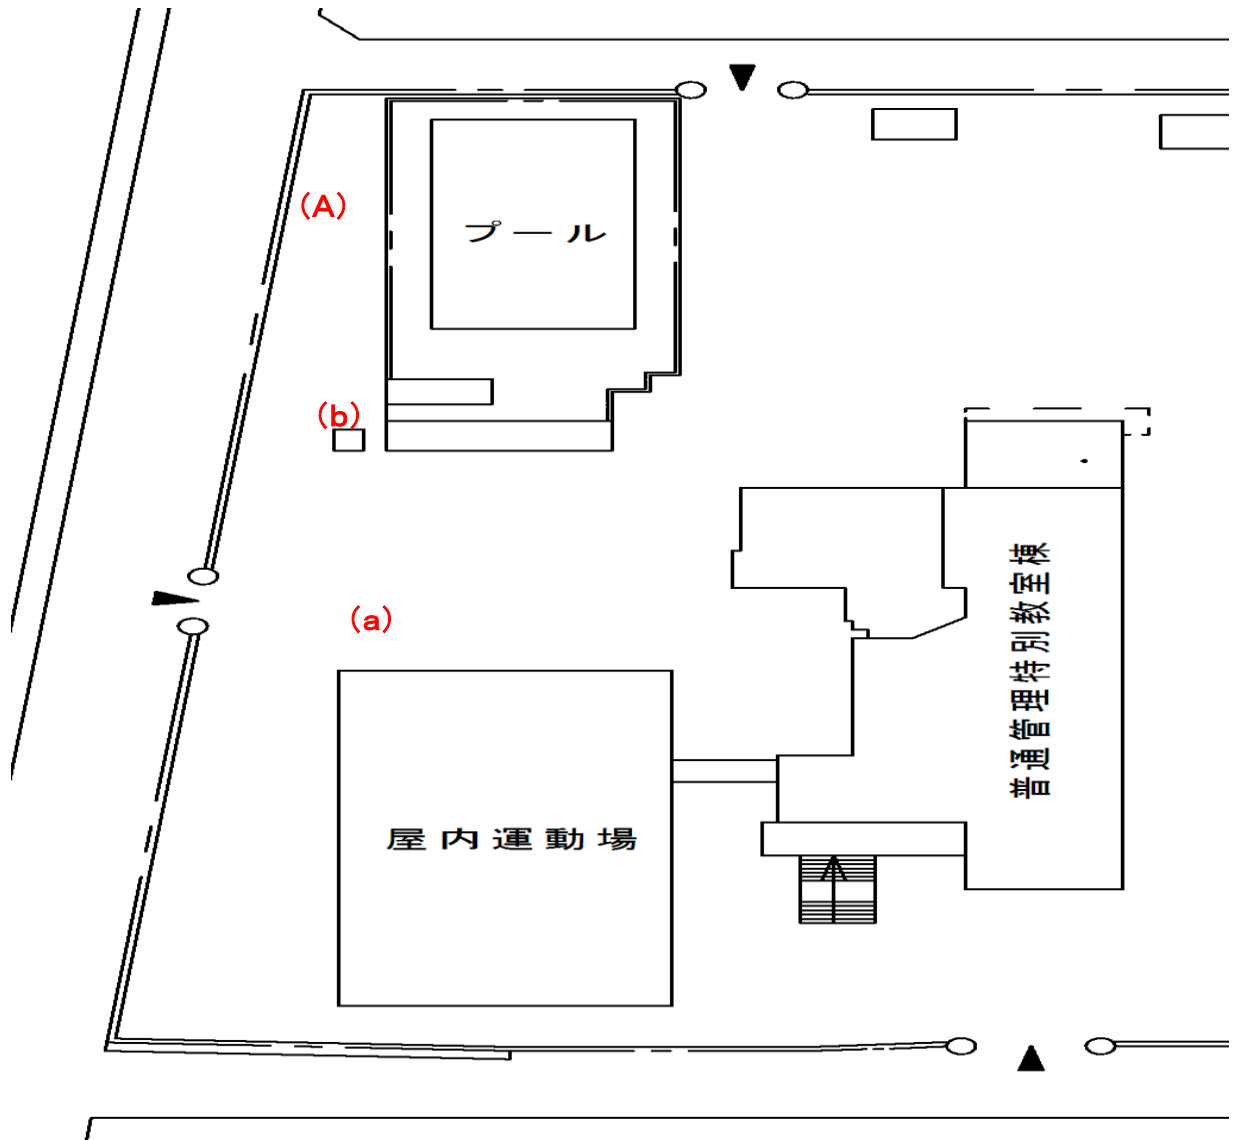

明正小学校

測定場所：明正小学校
 住所：川柳町一丁目401番地
 測定日時：平成26年3月4日(火曜日) 10時35分 ~ 10時45分
 測定者：環境政策課
 天気：晴れ

測定地点	測定結果 (マイクロシーベルトパーアワー)		
	地上5cm	地上50cm	地上1m
(a) 北門通路	※工事中のため、測定不可		
(b) 植物周辺	0.15	0.13	0.11
(A) 埋設場所	0.08	0.07	0.06