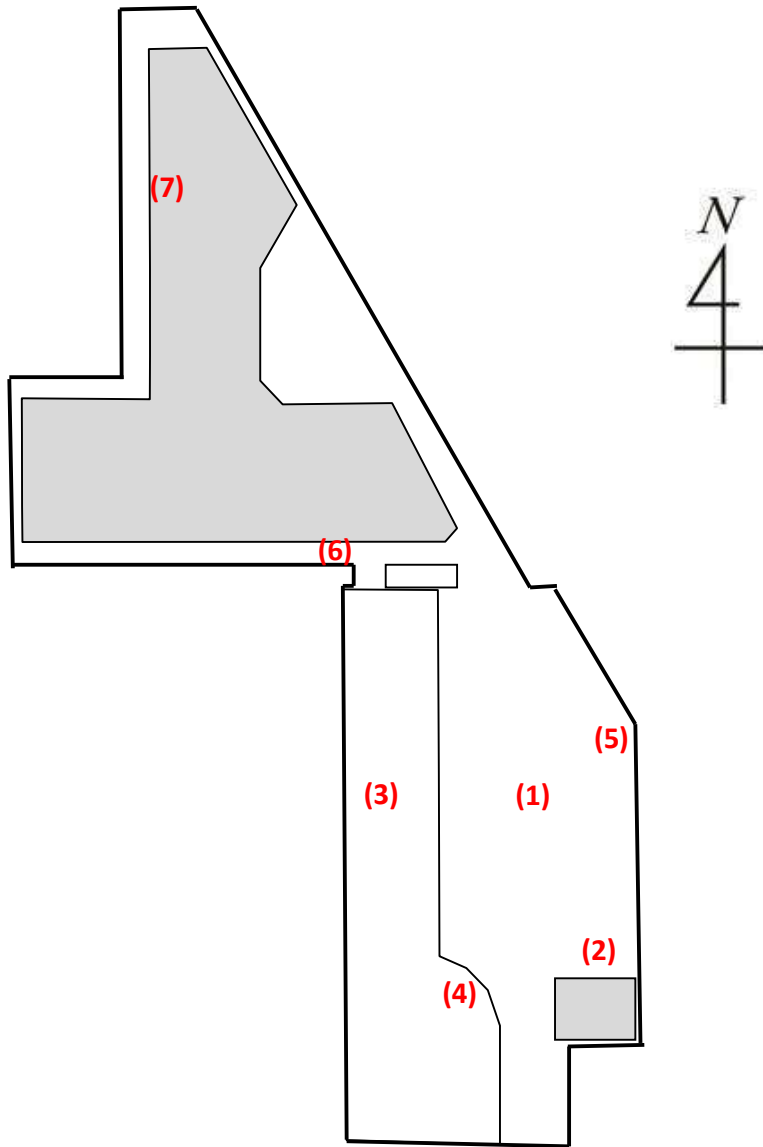

愛隣幼稚園(087)

測定場所：愛隣幼稚園

住所：蒲生3-9-13

測定日時：平成 26 年 1 月 10 日（金曜）

14 時 9 分 ~ 14 時 57 分

測定者：東邦化研株式会社

天気：晴れ

測定地点	測定結果 (マイクロシーベルトパーアワー)		
	地上5cm	地上50cm	地上1m
(1) 園庭	0.06	0.06	0.07
(2) 砂場	0.08	0.07	0.07
(3) 遊具	0.06	0.05	0.05
(4) 植物	0.10	0.07	0.07
(5) 排水溝	0.07	0.07	0.07
(6) 雨樋	0.10	0.08	0.07
(7) 室内	0.05	0.05	0.05