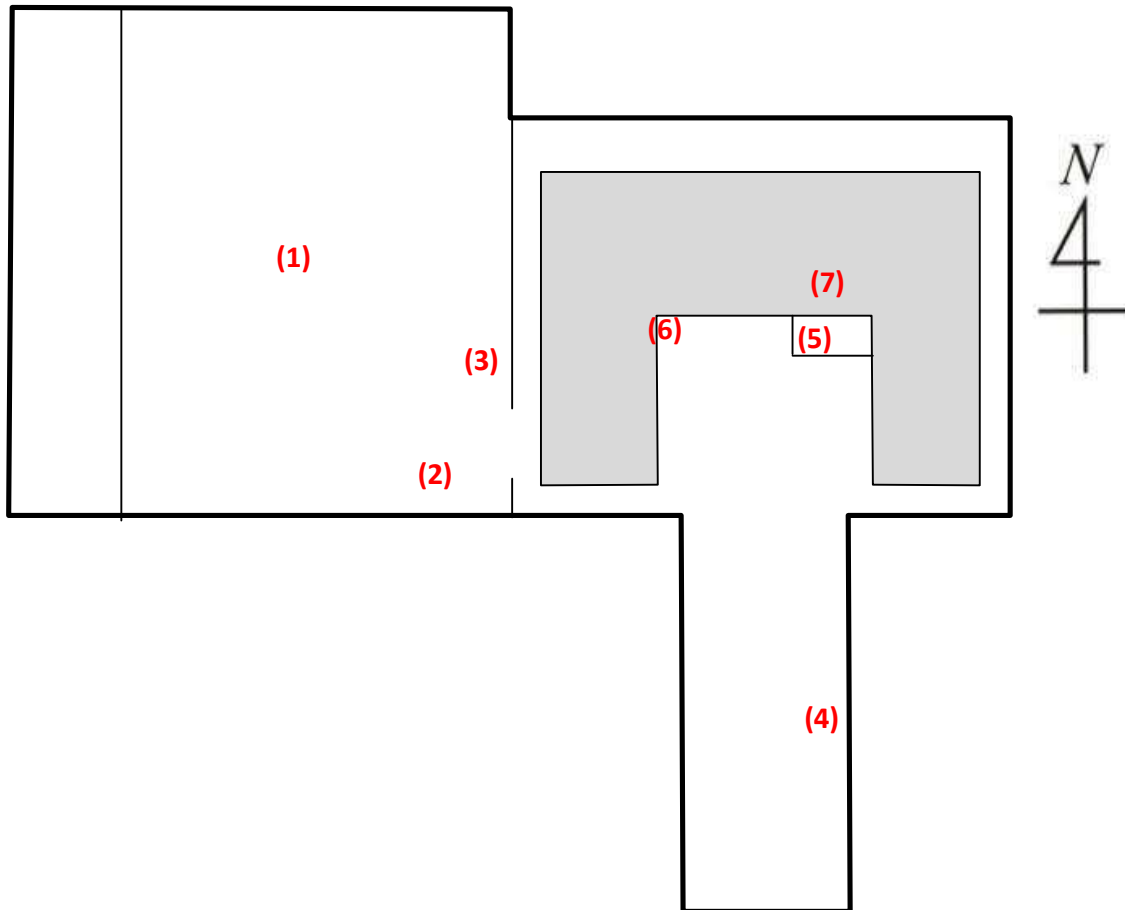

小牧幼稚園(089)

測定場所：小牧幼稚園

住所：大間野町5-147-1

測定日時：平成 25 年 12 月 13 日（金曜）
10 時 5 分 ~ 10 時 51 分

測定者：東邦化研株式会社

天気：晴れ

測定地点	測定結果 (マイクロシーベルトパーアワー)		
	地上5cm	地上50cm	地上1m
(1) 園庭	0.10	0.09	0.10
(2) 砂場	0.08	0.08	0.07
(3) 遊具	0.10	0.09	0.09
(4) 植物	0.07	0.08	0.10
(5) 排水溝	0.04	0.04	0.05
(6) 雨樋	0.05	0.05	0.04
(7) 室内	0.04	0.05	0.04