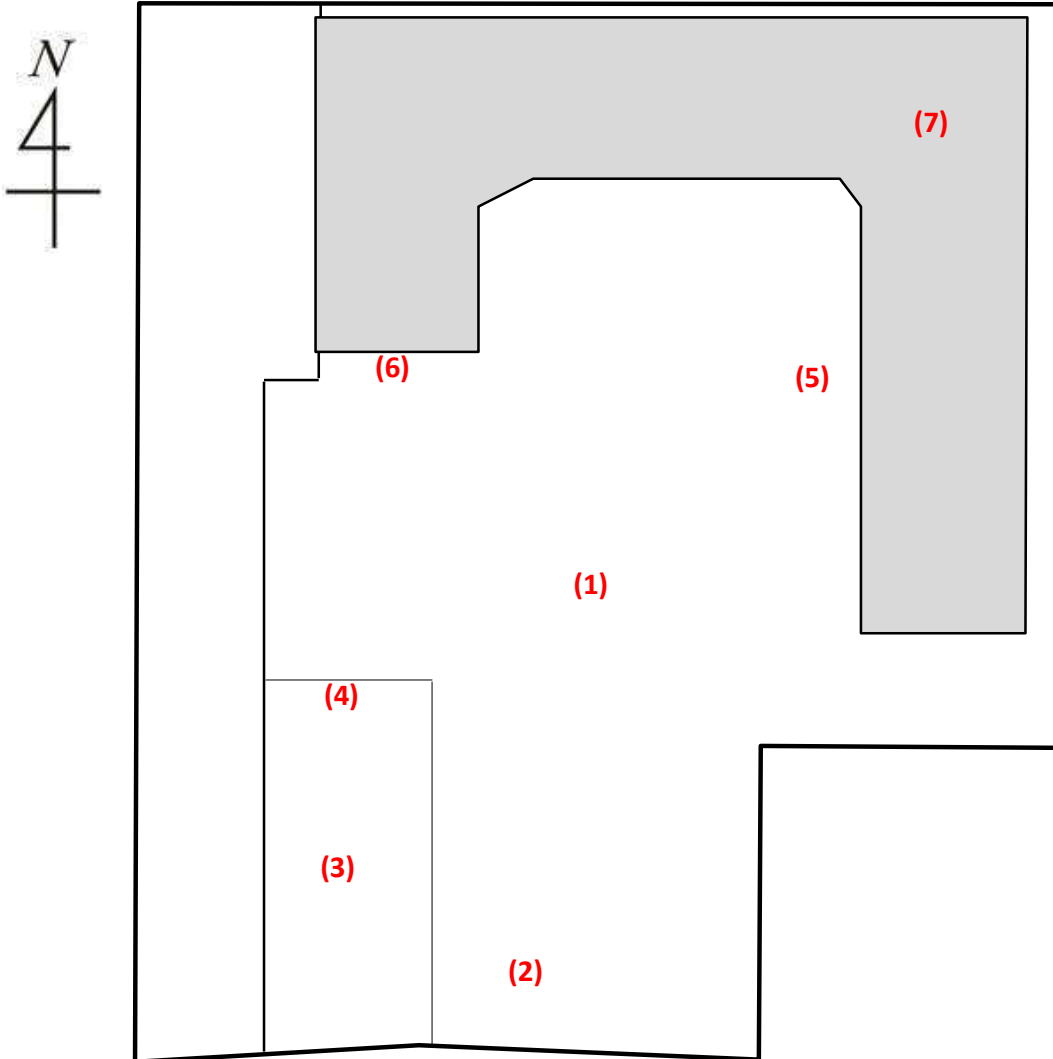

第二愛隣幼稚園(097)

測定場所：第二愛隣幼稚園

住所：川柳町3-275-1

測定日時：平成 26 年 1 月 10 日（金曜）

13 時 8 分 ~ 13 時 55 分

測定者：東邦化研株式会社

天気：晴れ

測定地点	測定結果 (マイクロシーベルトパーアワー)		
	地上5cm	地上50cm	地上1m
(1) 園庭	0.04	0.04	0.04
(2) 砂場	0.06	0.05	0.04
(3) 遊具	0.04	0.04	0.03
(4) 植物	0.06	0.05	0.05
(5) 排水溝	0.04	0.04	0.04
(6) 雨樋	0.04	0.04	0.04
(7) 室内	0.03	0.04	0.04