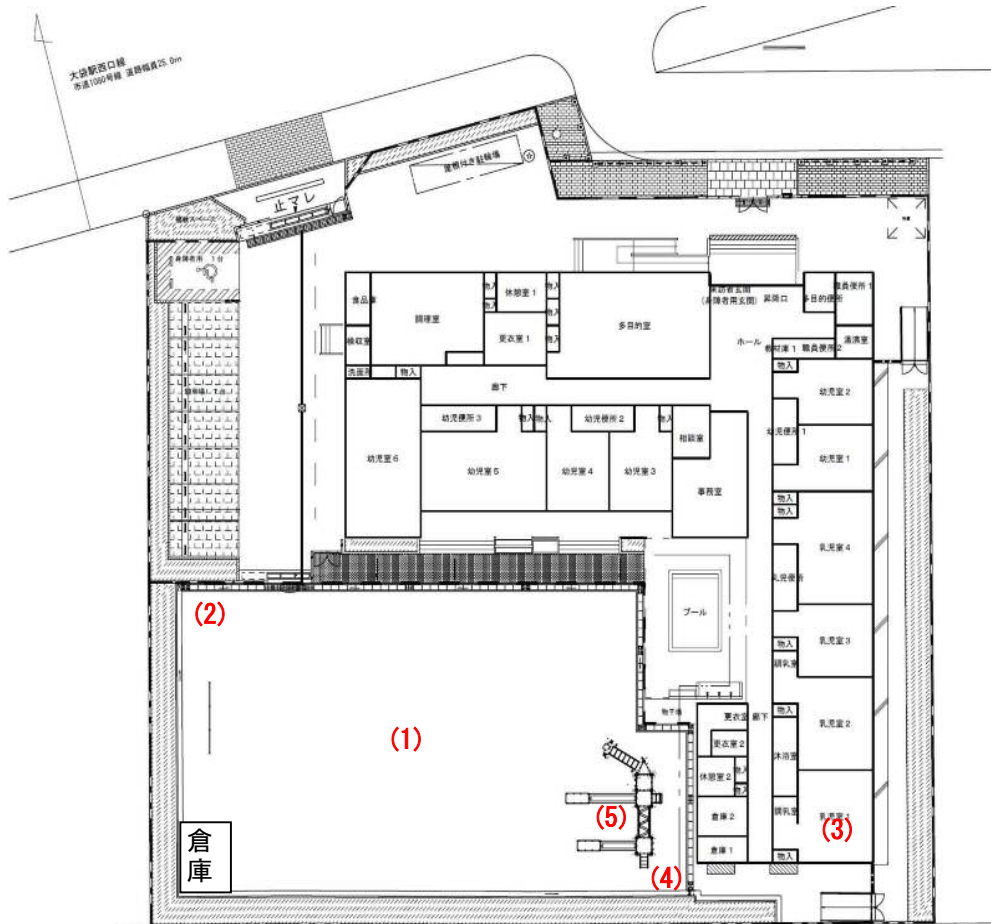

大袋保育所(112)

測定場所：大袋保育所

住所：恩間150-3

測定日時：平成 26 年 10 月 28 日（火曜）

10 時 29 分 ~ 11 時 2 分

測定者：東邦化研株式会社

天気：晴れ

測定地点	測定結果 (マイクロシーベルトパーアワー)		
	地上5cm	地上50cm	地上1m
(1) 園庭	0.08	0.08	0.09
(2) 砂場	0.05	0.06	0.06
(3) 乳児室 (0歳児)	0.03	0.03	0.04
(4) 排水溝	0.06	0.07	0.06
(5) 遊具	0.08	0.09	0.08