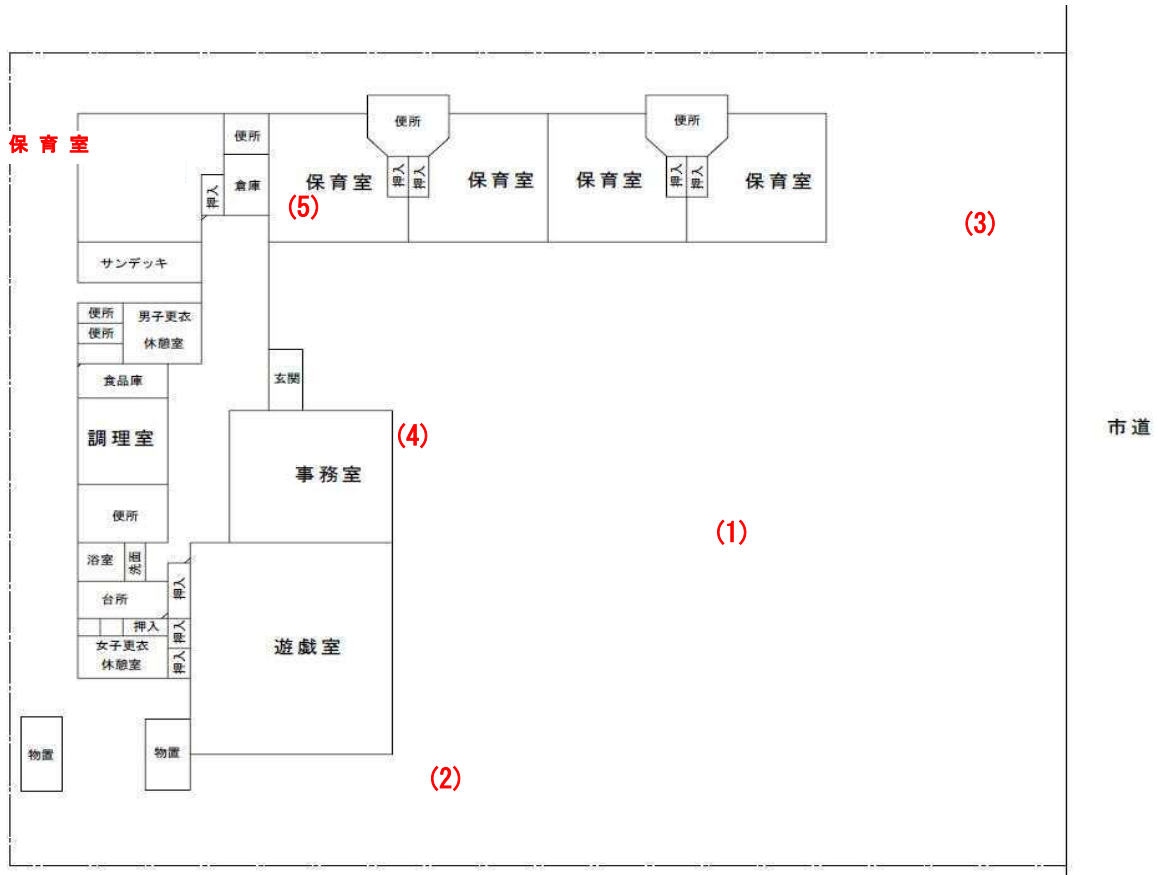

七左保育所(119)

測定場所：七左保育所

住所：七左町1-184

測定日時：平成26年11月18日（火曜）

14時55分～15時30分

測定者：東邦化研株式会社

天気：晴れ

測定地点	測定結果 (マイクロシーベルトパーアワー)		
	地上5cm	地上50cm	地上1m
(1) 園庭	0.06	0.05	0.05
(2) 砂場	0.08	0.07	0.06
(3) 遊具	0.06	0.07	0.05
(4) 雨樋	0.07	0.06	0.05
(5) 保育室(2歳児)	0.04	0.04	0.04